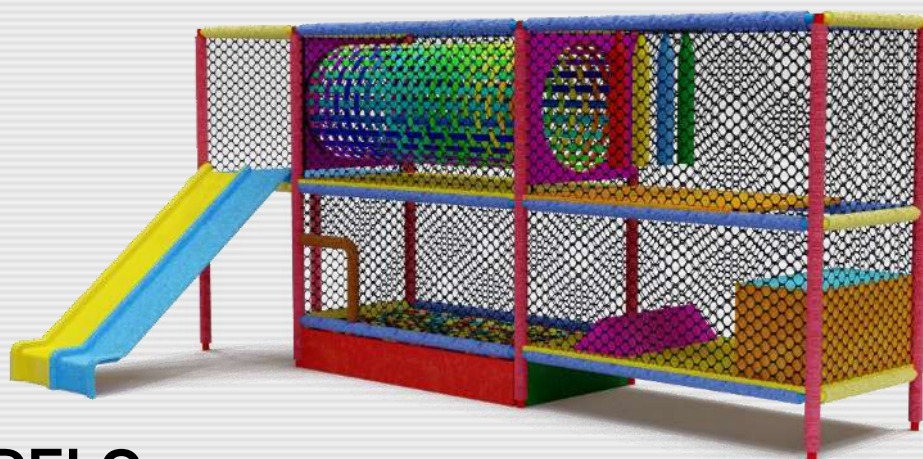

MODELO PMK2023-06

Obstáculos:

Medidas: 5,20m Comprimento x
2,30m Largura x 2,00m Altura.

Materiais: isotubo blindado
antichamas, rede fio 2 malha 5x5,
espuma antichamas, lona kp-1000,
madeira compensada 18mm, aço
carbono, abraçadeiras plásticas,
parafusos e peças de plástico ou
fibra.