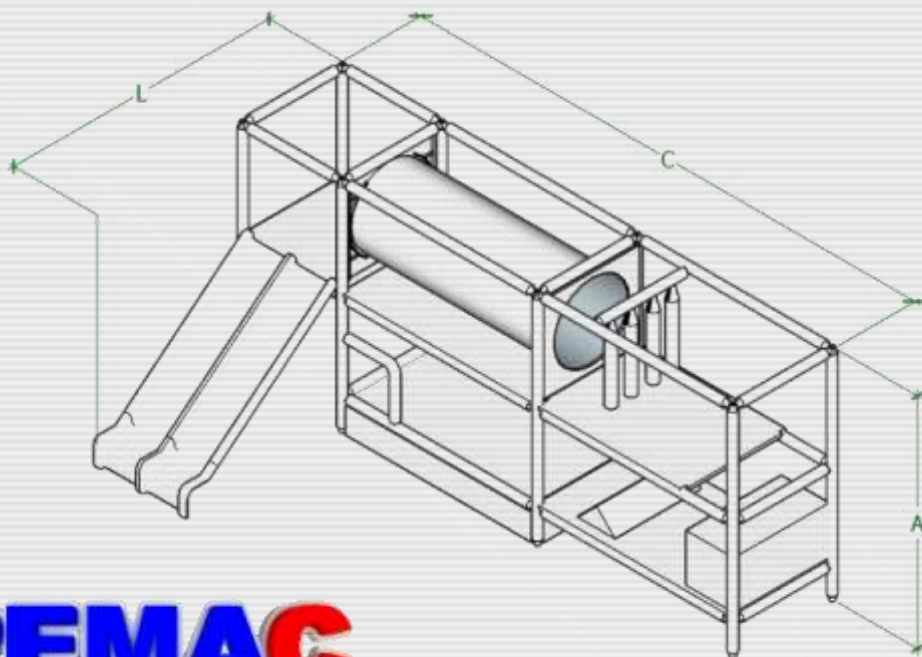

PEMAC

BRINQUEDOS

☎ 44.99913-2540 / 44.3257-13-11

OFERECENDO SEMPRE O MELHOR PREÇO COM A MELHOR QUALIDADE

MODELO PMK2023-24

Obstáculos:

Medidas: 5,20m Comprimento x
2,30m Largura x 2,30m Altura.

Materiais: isotubo blindado
antichamas, rede fio 2 malha 5x5,
espuma antichamas, lona kp-1000,
madeira compensada 18mm, aço
carbono, abraçadeiras plásticas,
parafusos e peças de plástico ou
fibra.