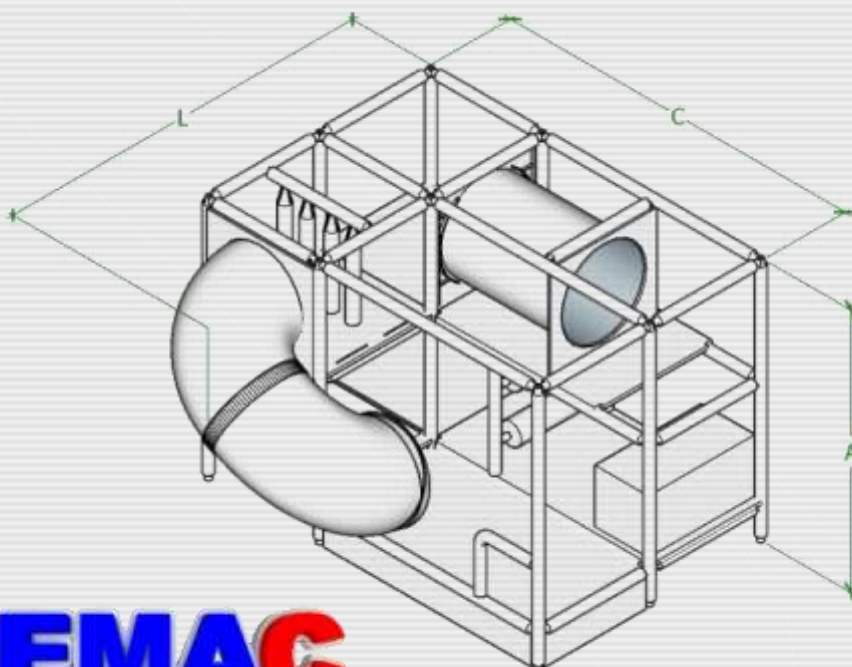

PEMAC

BRINQUEDOS

☎ 44.99913-2540 / 44.3257-13-11

OFERECENDO SEMPRE O MELHOR PREÇO COM A MELHOR QUALIDADE

MODELO PMK2023-16

Obstáculos:

Medidas: *3,15m Comprimento x
3,25m Largura x 2,30m Altura.*

Materiais: isotubo blindado
antichamas, rede fio 2 malha 5x5,
espuma antichamas, lona kp-1000,
madeira compensada 18mm, aço
carbono, abraçadeiras plásticas,
parafusos e peças de plástico ou
fibra.