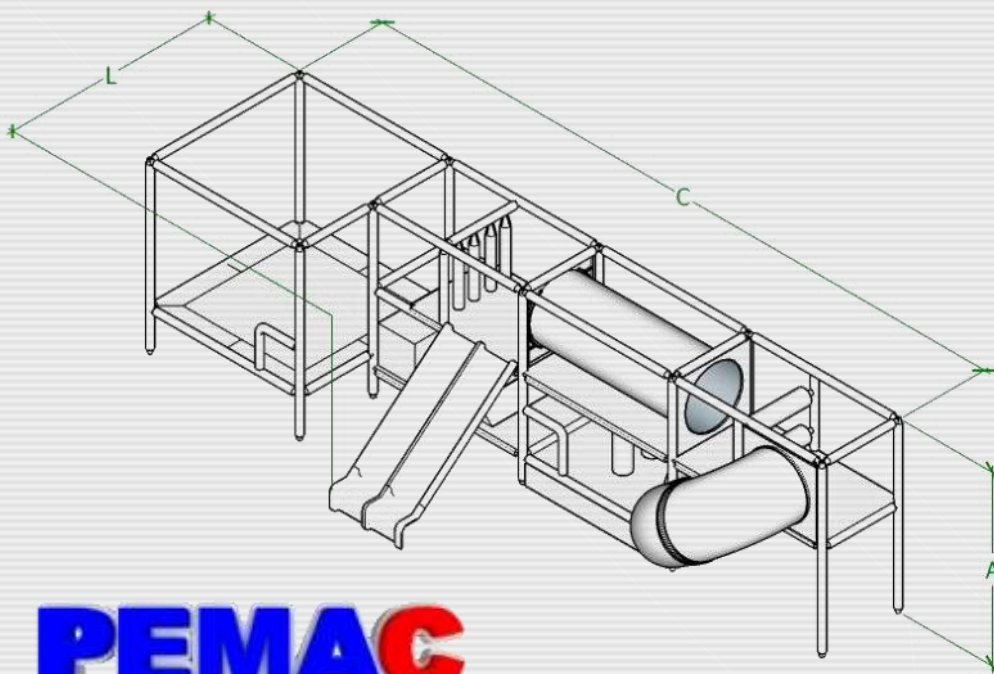

PEMAC

BRINQUEDOS

☎ 44.99913-2540 / 44.3257-13-11

OFERECENDO SEMPRE O MELHOR PREÇO COM A MELHOR QUALIDADE

MODELO PMK2023-07

Obstáculos:

Medidas: 8,25m Comprimento x
2,10m Largura x 2,40m Altura.

Materiais: isotubo blindado
antichamas, rede fio 2 malha 5x5,
espuma antichamas, lona kp-1000,
madeira compensada 18mm, aço
carbono, abraçadeiras plásticas,
parafusos e peças de plástico ou
fibra.