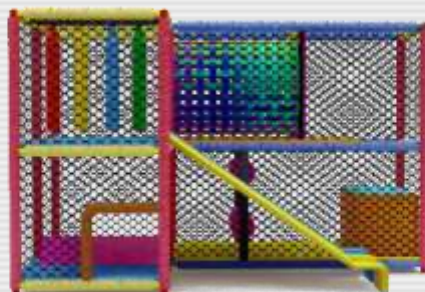

PEMAC

BRINQUEDOS

☎ 44.99913-2540 / 44.3257-13-11

OFERECENDO SEMPRE O MELHOR PREÇO COM A MELHOR QUALIDADE

MODELO PMK2023-05

Obstáculos:

Medidas: 3,15m Comprimento x
2,15m Largura x 2,00m Altura.

Materiais: isotubo blindado
antichamas, rede fio 2 malha 5x5,
espuma antichamas, lona kp-1000,
madeira compensada 18mm, aço
carbono, abraçadeiras plásticas,
parafusos e peças de plástico ou
fibra.