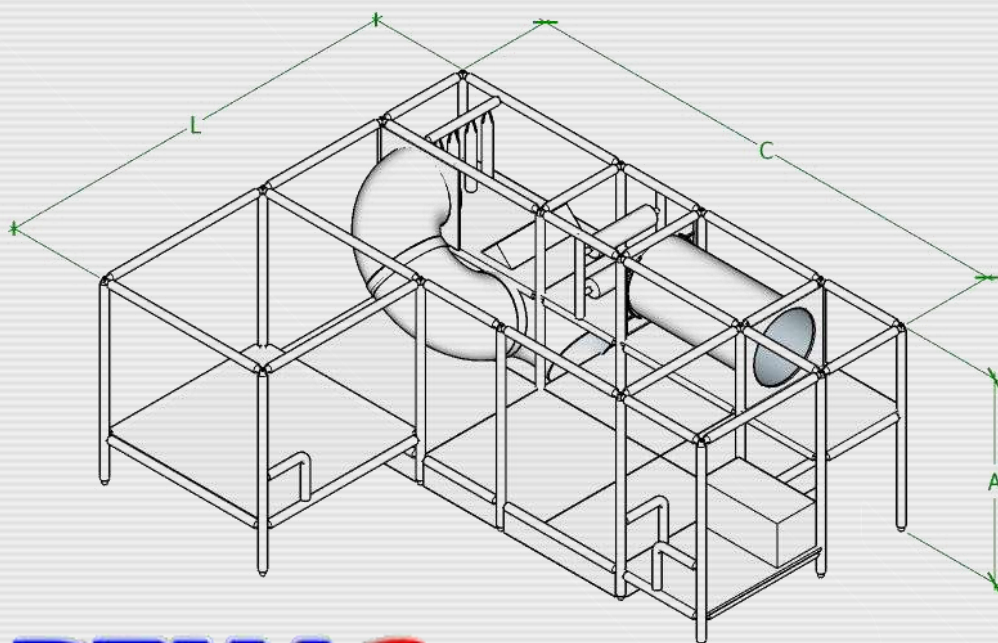

PEMAC

BRINQUEDOS

☎ 44.99913-2540 / 44.3257-13-11

OFERECENDO SEMPRE O MELHOR PREÇO COM A MELHOR QUALIDADE

MODELO PMK2023-26

Obstáculos:

Medidas: 4,75m Comprimento x
4,70m Largura x 2,40m Altura.

Materiais: isotubo blindado
antichamas, rede fio 2 malha 5x5,
espuma antichamas, lona kp-1000,
madeira compensada 18mm, aço
carbono, abraçadeiras plásticas,
parafusos e peças de plástico ou
fibra.