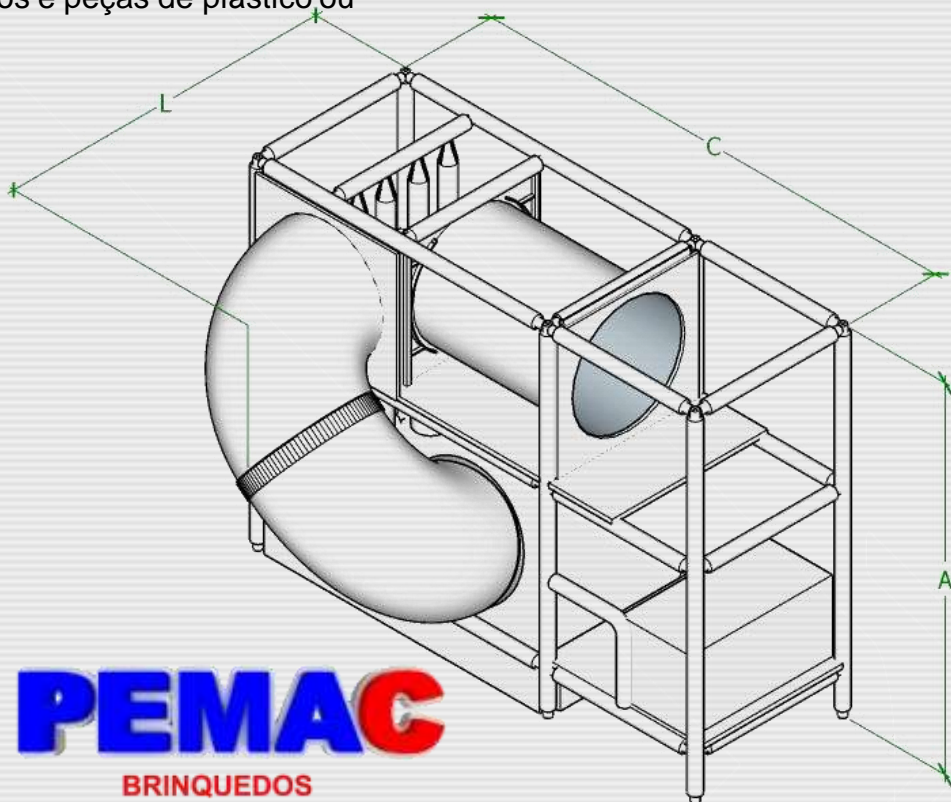

PEMAC

BRINQUEDOS

☎ 44.99913-2540 / 44.3257-13-11

OFERECENDO SEMPRE O MELHOR PREÇO COM A MELHOR QUALIDADE

MODELO PMK2023-04

Obstáculos:

Medidas: 3,15m Comprimento x
2,20m Largura x 2,30m Altura.

Materiais: isotubo blindado
antichamas, rede fio 2 malha 5x5,
espuma antichamas, lona kp-1000,
madeira compensada 18mm, aço
carbono, abraçadeiras plásticas,
parafusos e peças de plástico ou
fibra.

PEMAC

BRINQUEDOS

☎ 44.99913-2540 / 44.3257-13-11

OFERECENDO SEMPRE O MELHOR PREÇO COM A MELHOR QUALIDADE

MODELO PMK2023-05

Obstáculos:

Medidas: 3,15m Comprimento x
2,15m Largura x 2,00m Altura.

Materiais: isotubo blindado
antichamas, rede fio 2 malha 5x5,
espuma antichamas, lona kp-1000,
madeira compensada 18mm, aço
carbono, abraçadeiras plásticas,
parafusos e peças de plástico ou
fibra.