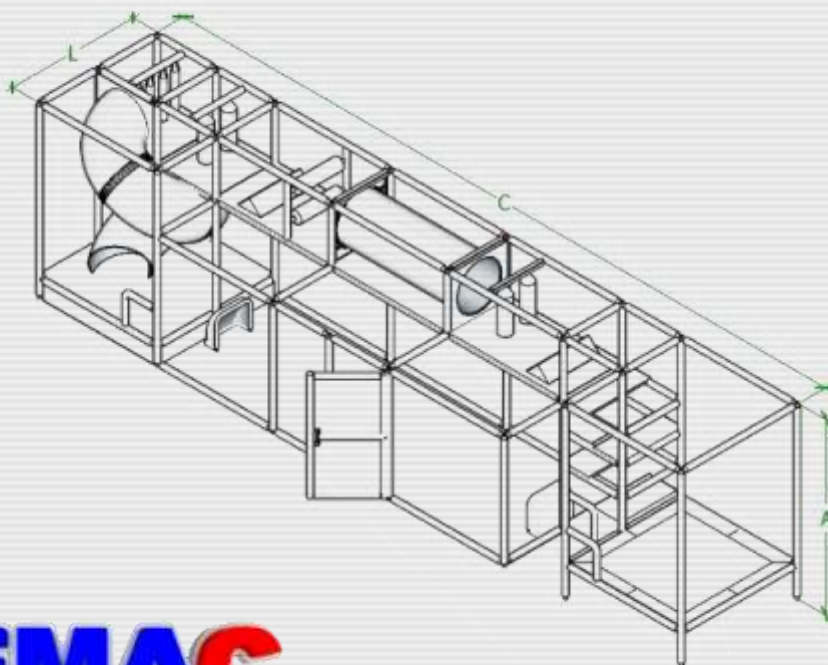

PEMAC

BRINQUEDOS

☎ 44.99913-2540 / 44.3257-13-11

OFERECENDO SEMPRE O MELHOR PREÇO COM A MELHOR QUALIDADE

MODELO PMK2023-40

Obstáculos:

Medidas: 11,40m Comprimento x
2,15m Largura x 3,00m Altura.

Materiais: isotubo blindado
antichamas, rede fio 2 malha 5x5,
espuma antichamas, lona kp-1000,
madeira compensada 18mm, aço
carbono, abraçadeiras plásticas,
parafusos e peças de plástico ou
fibra.