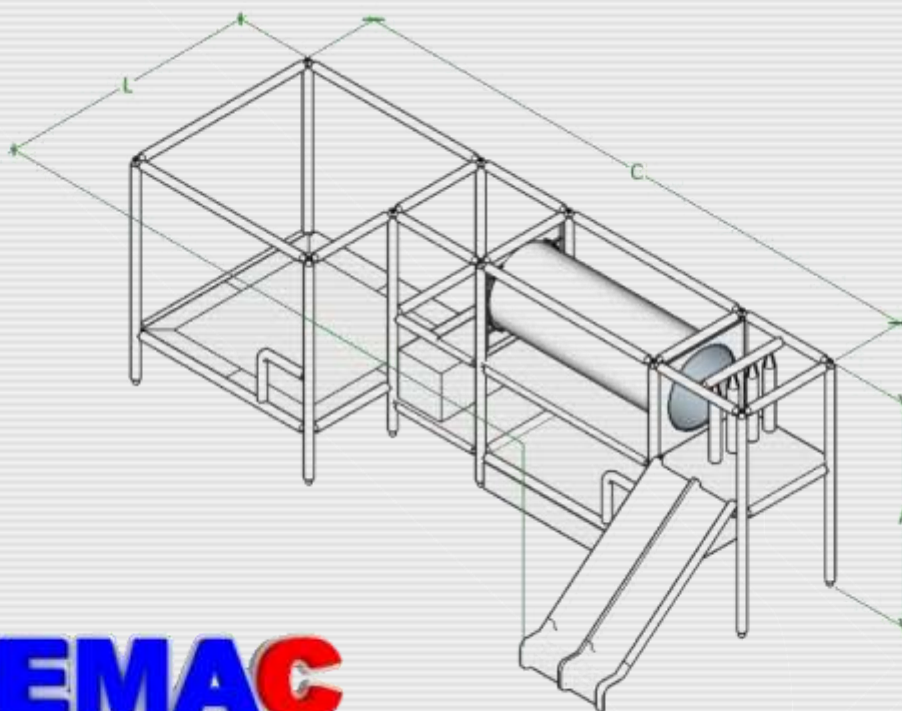

PEMAC

BRINQUEDOS

☎ 44.99913-2540 / 44.3257-13-11

OFERECENDO SEMPRE O MELHOR PREÇO COM A MELHOR QUALIDADE

MODELO PMK2023-25

Obstáculos:

Medidas: *6,25m Comprimento x
2,30m Largura x 2,30m Altura.*

Materiais: isotubo blindado antichamas, rede fio 2 malha 5x5, espuma antichamas, lona kp-1000, madeira compensada 18mm, aço carbono, abraçadeiras plásticas, parafusos e peças de plástico ou fibra.