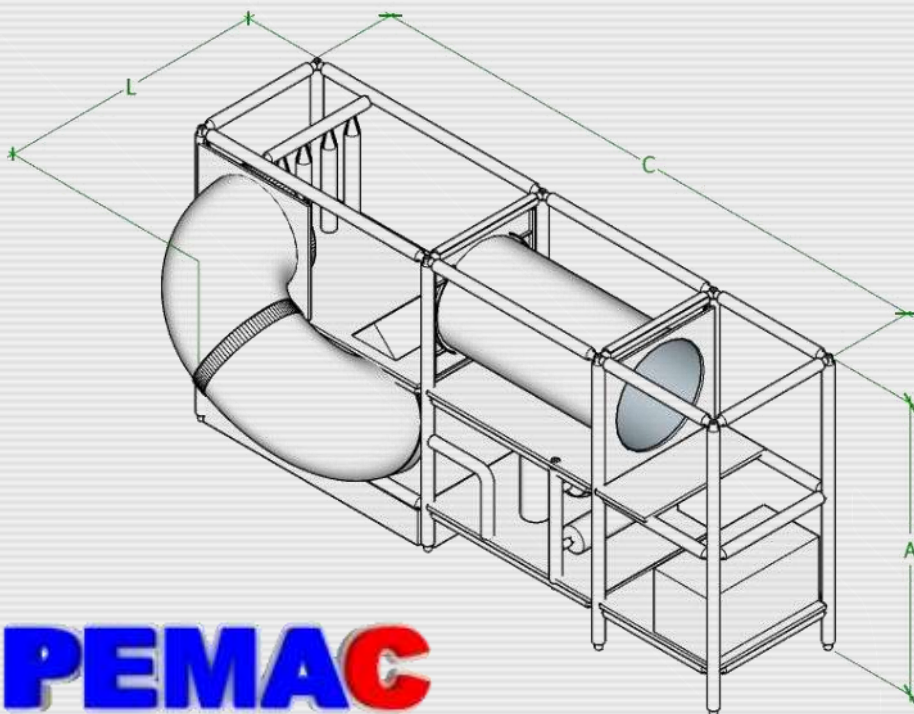

PEMAC

BRINQUEDOS

☎ 44.99913-2540 / 44.3257-13-11

OFERECENDO SEMPRE O MELHOR PREÇO COM A MELHOR QUALIDADE

MODELO PMK2023-08

Obstáculos:

Medidas: 4,70m Comprimento x
2,20m Largura x 2,30m Altura.

Materiais: isotubo blindado
antichamas, rede fio 2 malha 5x5,
espuma antichamas, lona kp-1000,
madeira compensada 18mm, aço
carbono, abraçadeiras plásticas,
parafusos e peças de plástico ou
fibra.