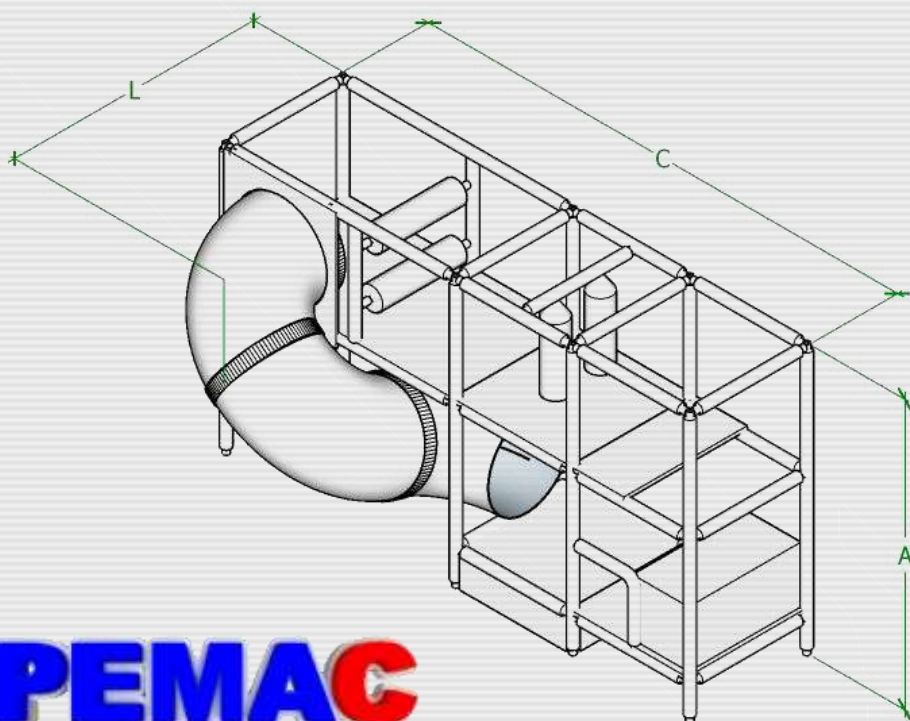

PEMAC

BRINQUEDOS

☎ 44.99913-2540 / 44.3257-13-11

OFERECENDO SEMPRE O MELHOR PREÇO COM A MELHOR QUALIDADE

MODELO PMK2023-12

Obstáculos:

Medidas: 4,20m Comprimento x
2,20m Largura x 2,40m Altura.

Materiais: isotubo blindado
antichamas, rede fio 2 malha 5x5,
espuma antichamas, lona kp-1000,
madeira compensada 18mm, aço
carbono, abraçadeiras plásticas,
parafusos e peças de plástico ou
fibra.