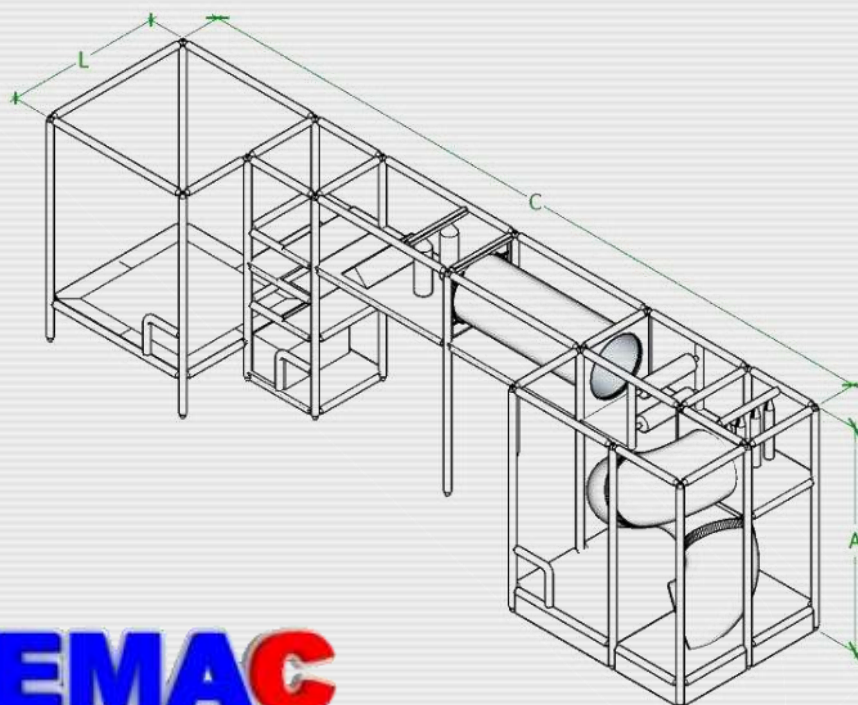

PEMAC

BRINQUEDOS

☎ 44.99913-2540 / 44.3257-13-11

OFERECENDO SEMPRE O MELHOR PREÇO COM A MELHOR QUALIDADE

MODELO PMK2023-37

Obstáculos:

Medidas: 9,85m Comprimento x
2,10m Largura x 3,00m Altura.

Materiais: isotubo blindado
antichamas, rede fio 2 malha 5x5,
espuma antichamas, lona kp-1000,
madeira compensada 18mm, aço
carbono, abraçadeiras plásticas,
parafusos e peças de plástico ou
fibra.