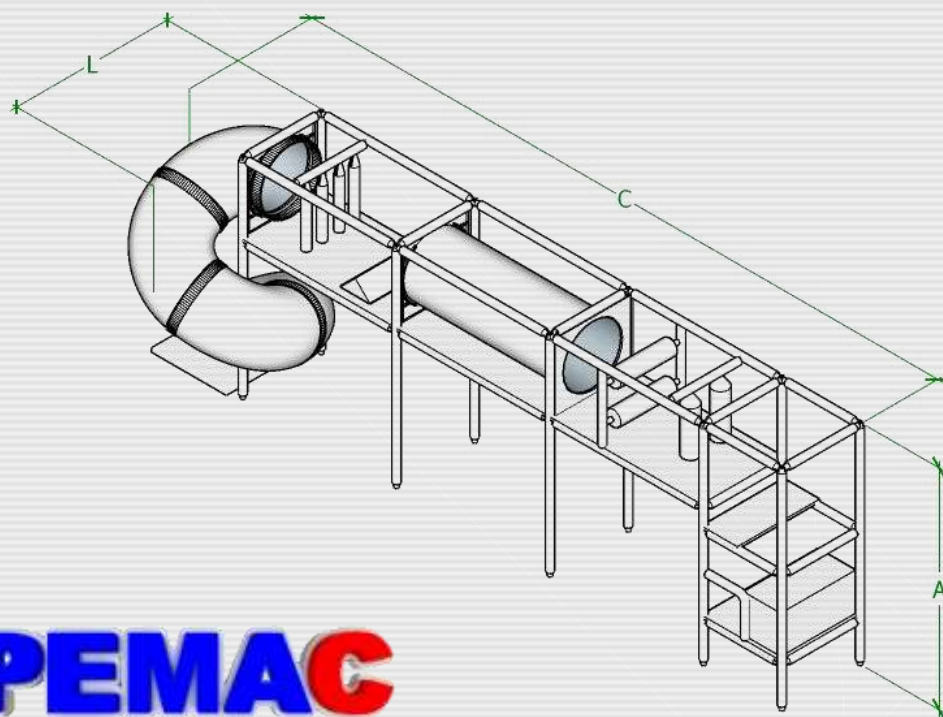

PEMAC

BRINQUEDOS

☎ 44.99913-2540 / 44.3257-13-11

OFERECENDO SEMPRE O MELHOR PREÇO COM A MELHOR QUALIDADE

MODELO PMK2023-18

Obstáculos:

Medidas: 8,30m Comprimento x
2,20m Largura x 3,00m Altura.

Materiais: isotubo blindado
antichamas, rede fio 2 malha 5x5,
espuma antichamas, lona kp-1000,
madeira compensada 18mm, aço
carbono, abraçadeiras plásticas,
parafusos e peças de plástico ou
fibra.