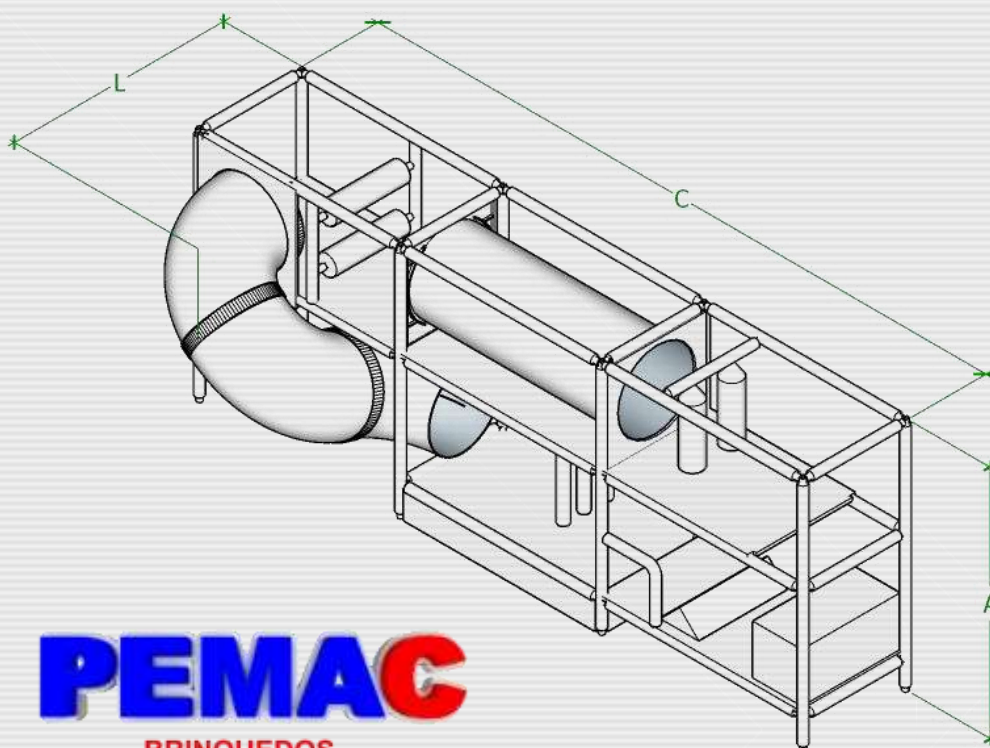

PEMAC

BRINQUEDOS

☎ 44.99913-2540 / 44.3257-13-11

OFERECENDO SEMPRE O MELHOR PREÇO COM A MELHOR QUALIDADE

MODELO PMK2023-13

Obstáculos:

Medidas: 6,20m Comprimento x
2,20m Largura x 2,40m Altura.

Materiais: isotubo blindado
antichamas, rede fio 2 malha 5x5,
espuma antichamas, lona kp-1000,
madeira compensada 18mm, aço
carbono, abraçadeiras plásticas,
parafusos e peças de plástico ou
fibra.