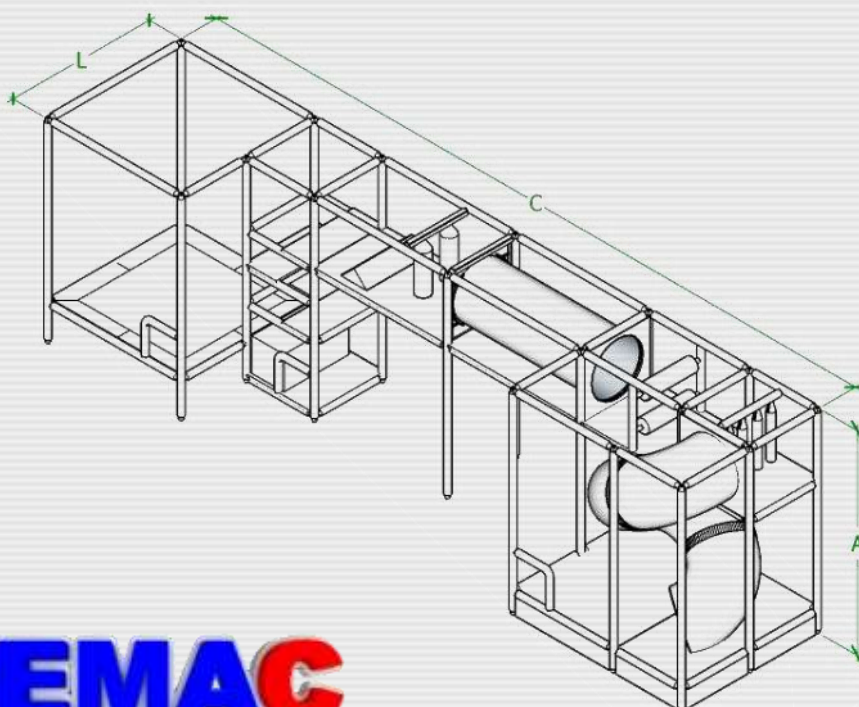

PEMAC

BRINQUEDOS

☎ 44.99913-2540 / 44.3257-13-11

OFERECENDO SEMPRE O MELHOR PREÇO COM A MELHOR QUALIDADE

MODELO PMK2023-41

Obstáculos:

Medidas: *8,85m Comprimento x 2,10m Largura x 3,00m Altura.*

Materiais: isotubo blindado antichamas, rede fio 2 malha 5x5, espuma antichamas, lona kp-1000, madeira compensada 18mm, aço carbono, abraçadeiras plásticas, parafusos e peças de plástico ou fibra.