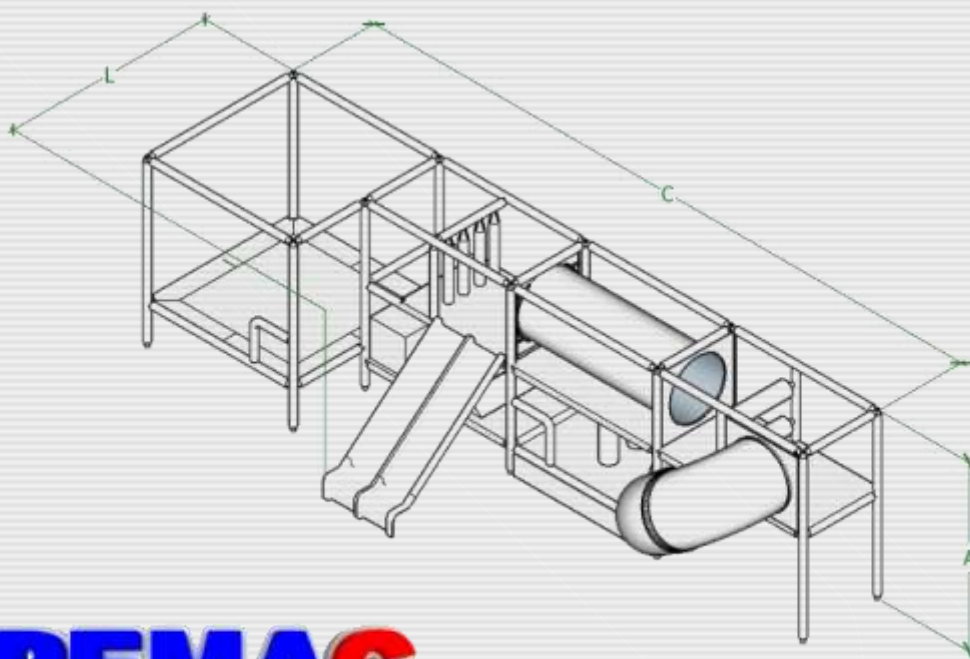

PEMAC

BRINQUEDOS

☎ 44.99913-2540 / 44.3257-13-11

OFERECENDO SEMPRE O MELHOR PREÇO COM A MELHOR QUALIDADE

MODELO PMK2023-28

Obstáculos:

Medidas: 8,25m Comprimento x
2,30m Largura x 2,40m Altura.

Materiais: isotubo blindado
antichamas, rede fio 2 malha 5x5,
espuma antichamas, lona kp-1000,
madeira compensada 18mm, aço
carbono, abraçadeiras plásticas,
parafusos e peças de plástico ou
fibra.