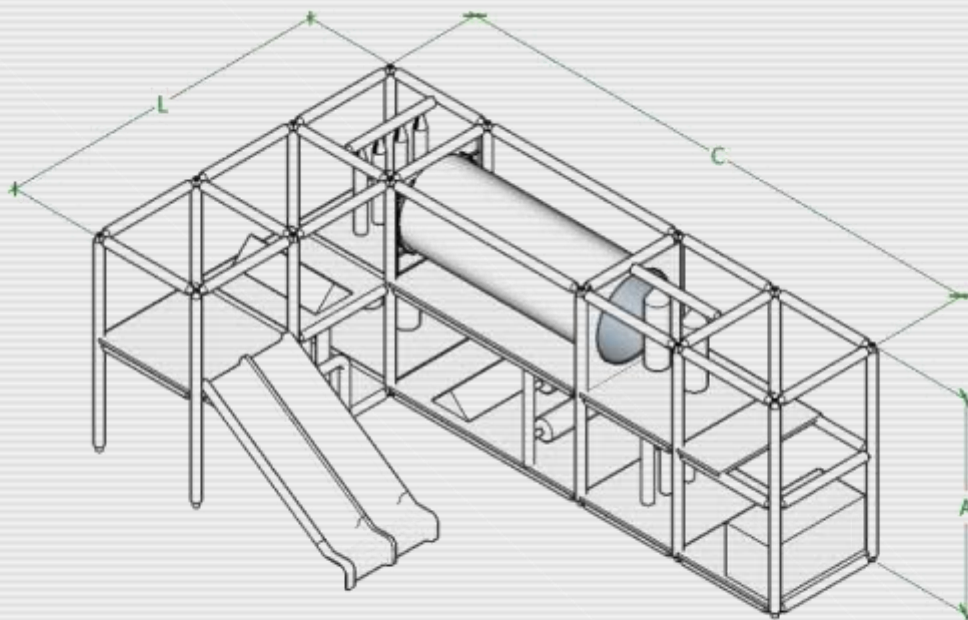

PEMAC

BRINQUEDOS

☎ 44.99913-2540 / 44.3257-13-11

OFERECENDO SEMPRE O MELHOR PREÇO COM A MELHOR QUALIDADE

MODELO PMK2023-30

Obstáculos:

Medidas: 5,25m Comprimento x
3,20m Largura x 2,00m Altura.

Materiais: isotubo blindado
antichamas, rede fio 2 malha 5x5,
espuma antichamas, lona kp-1000,
madeira compensada 18mm, aço
carbono, abraçadeiras plásticas,
parafusos e peças de plástico ou
fibra.