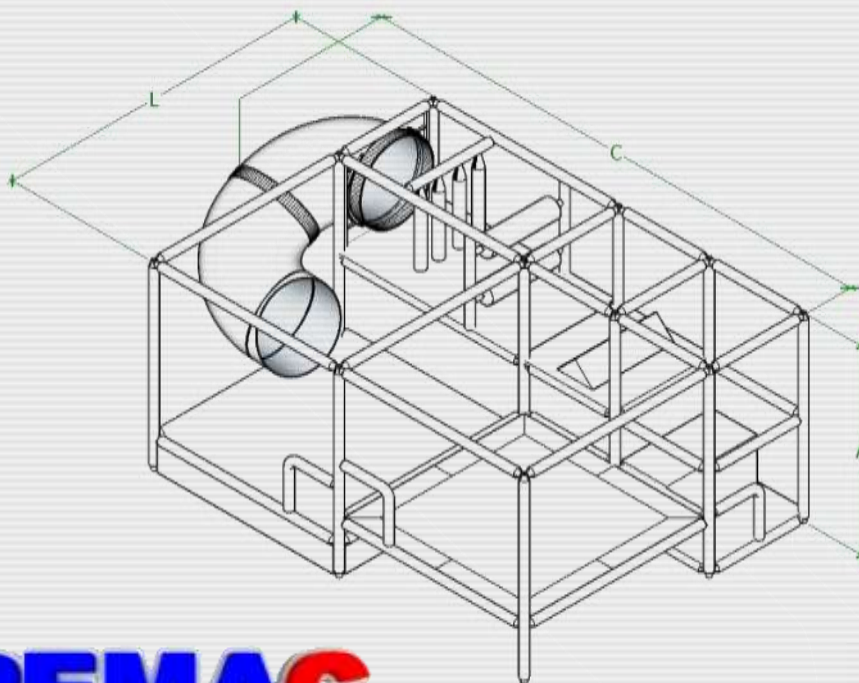

PEMAC

BRINQUEDOS

☎ 44.99913-2540 / 44.3257-13-11

OFERECENDO SEMPRE O MELHOR PREÇO COM A MELHOR QUALIDADE

MODELO PMK2023-44

Obstáculos:

Medidas: 4,35m Comprimento x
3,15m Largura x 2,00m Altura.

Materiais: isotubo blindado
antichamas, rede fio 2 malha 5x5,
espuma antichamas, lona kp-1000,
madeira compensada 18mm, aço
carbono, abraçadeiras plásticas,
parafusos e peças de plástico ou
fibra.

PEMAC

BRINQUEDOS

☎ 44.99913-2540 / 44.3257-13-11

OFERECENDO SEMPRE O MELHOR PREÇO COM A MELHOR QUALIDADE

MODELO PMK2023-45

Obstáculos:

Medidas: 5,75m Comprimento x
2,65m Largura x 3,00m Altura.

Materiais: isotubo blindado
antichamas, rede fio 2 malha 5x5,
espuma antichamas, lona kp-1000,
madeira compensada 18mm, aço
carbono, abraçadeiras plásticas,
parafusos e peças de plástico ou
fibra.