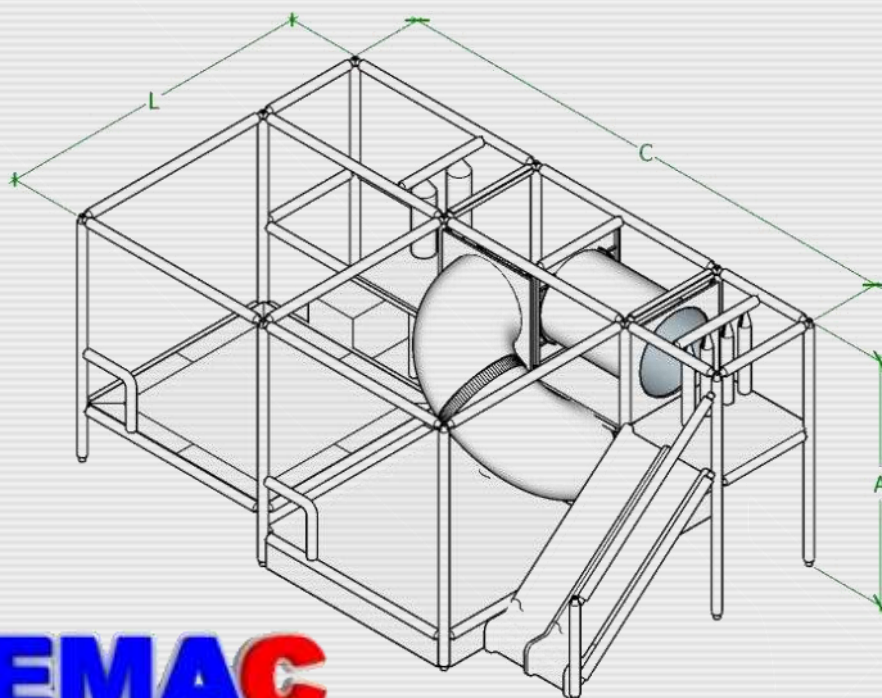

PEMAC

BRINQUEDOS

☎ 44.99913-2540 / 44.3257-13-11

OFERECENDO SEMPRE O MELHOR PREÇO COM A MELHOR QUALIDADE

MODELO PMK2023-19

Obstáculos:

Medidas: 5,20m Comprimento x
3,15m Largura x 2,40m Altura.

Materiais: isotubo blindado
antichamas, rede fio 2 malha 5x5,
espuma antichamas, lona kp-1000,
madeira compensada 18mm, aço
carbono, abraçadeiras plásticas,
parafusos e peças de plástico ou
fibra.

PEMAC

BRINQUEDOS

☎ 44.99913-2540 / 44.3257-13-11

OFERECENDO SEMPRE O MELHOR PREÇO COM A MELHOR QUALIDADE

MODELO PMK2023-20

Obstáculos:

Medidas: 2,55m Comprimento x
2,15m Largura x 2,00m Altura.

Materiais: isotubo blindado
antichamas, rede fio 2 malha 5x5,
espuma antichamas, lona kp-1000,
madeira compensada 18mm, aço
carbono, abraçadeiras plásticas,
parafusos e peças de plástico ou
fibra.