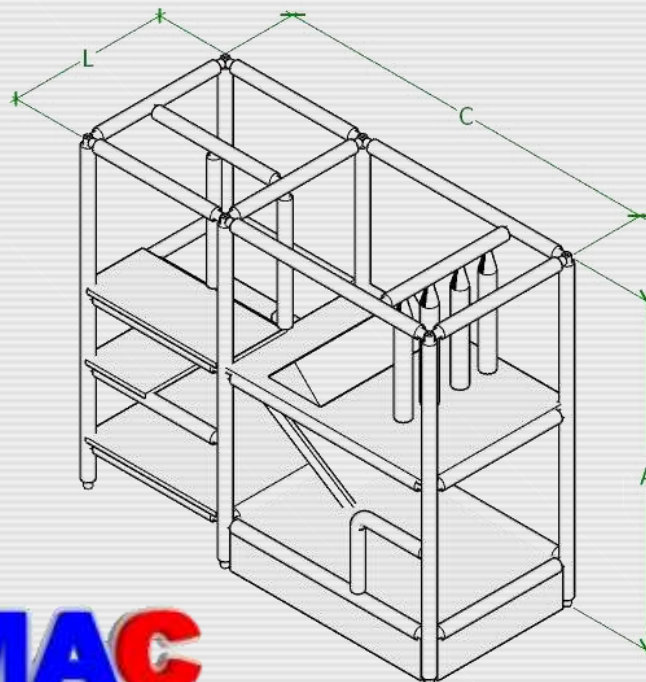

PEMAC

BRINQUEDOS

☎ 44.99913-2540 / 44.3257-13-11

OFERECENDO SEMPRE O MELHOR PREÇO COM A MELHOR QUALIDADE

MODELO PMK2023-21

Obstáculos:

Medidas: 2,55m Comprimento x
1,10m Largura x 2,00m Altura.

Materiais: isotubo blindado
antichamas, rede fio 2 malha 5x5,
espuma antichamas, lona kp-1000,
madeira compensada 18mm, aço
carbono, abraçadeiras plásticas,
parafusos e peças de plástico ou
fibra.

PEMAC

BRINQUEDOS

☎ 44.99913-2540 / 44.3257-13-11

OFERECENDO SEMPRE O MELHOR PREÇO COM A MELHOR QUALIDADE

MODELO PMK2023-22

Obstáculos:

Medidas: 6,20m Comprimento x
3,15m Largura x 2,40m Altura.

Materiais: isotubo blindado
antichamas, rede fio 2 malha 5x5,
espuma antichamas, lona kp-1000,
madeira compensada 18mm, aço
carbono, abraçadeiras plásticas,
parafusos e peças de plástico ou
fibra.