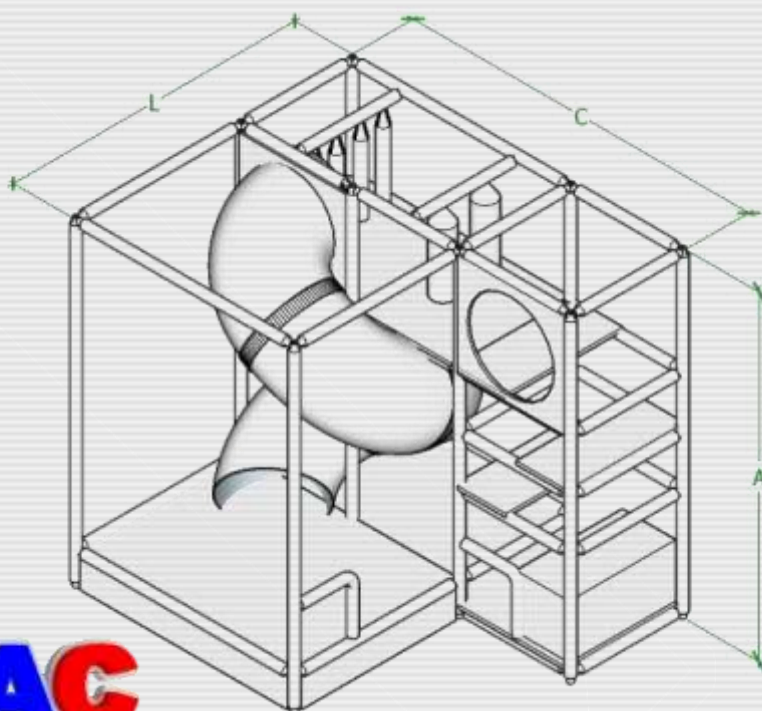

PEMAC

BRINQUEDOS

☎ 44.99913-2540 / 44.3257-13-11

OFERECENDO SEMPRE O MELHOR PREÇO COM A MELHOR QUALIDADE

MODELO PMK2023-03

Obstáculos:

Medidas: *3,15m Comprimento x 2,65m Largura x 3,00m Altura.*

Materiais: isotubo blindado antichamas, rede fio 2 malha 5x5, espuma antichamas, lona kp-1000, madeira compensada 18mm, aço carbono, abraçadeiras plásticas, parafusos e peças de plástico ou fibra.

PEMAC

BRINQUEDOS

☎ 44.99913-2540 / 44.3257-13-11

OFERECENDO SEMPRE O MELHOR PREÇO COM A MELHOR QUALIDADE

MODELO PMK2023-04

Obstáculos:

Medidas: 3,15m Comprimento x
2,20m Largura x 2,30m Altura.

Materiais: isotubo blindado
antichamas, rede fio 2 malha 5x5,
espuma antichamas, lona kp-1000,
madeira compensada 18mm, aço
carbono, abraçadeiras plásticas,
parafusos e peças de plástico ou
fibra.