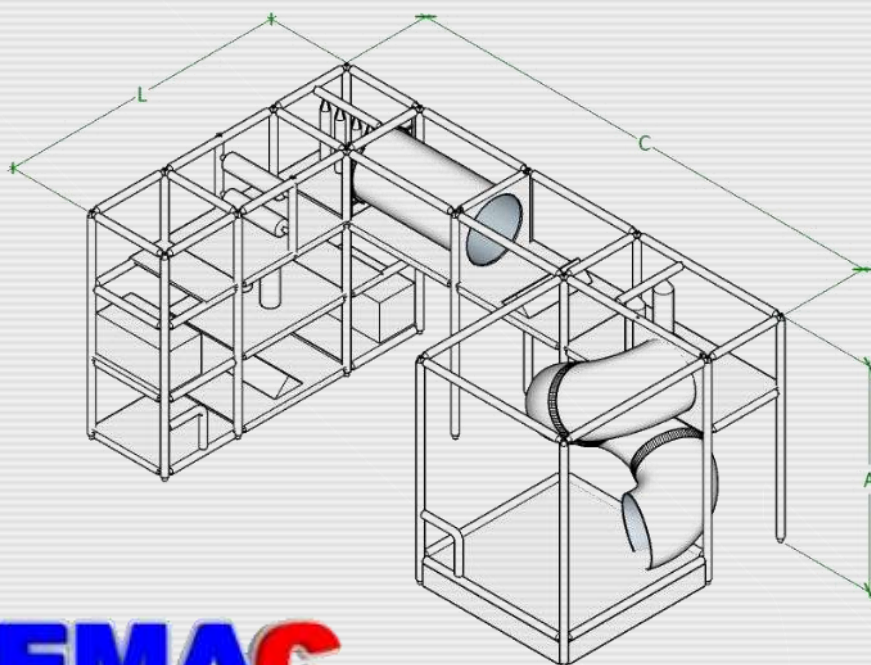

PEMAC

BRINQUEDOS

☎ 44.99913-2540 / 44.3257-13-11

OFERECENDO SEMPRE O MELHOR PREÇO COM A MELHOR QUALIDADE

MODELO PMK2023-29

Obstáculos:

Medidas: 6,25m Comprimento x
3,70m Largura x 3,00m Altura.

Materiais: isotubo blindado
antichamas, rede fio 2 malha 5x5,
espuma antichamas, lona kp-1000,
madeira compensada 18mm, aço
carbono, abraçadeiras plásticas,
parafusos e peças de plástico ou
fibra.