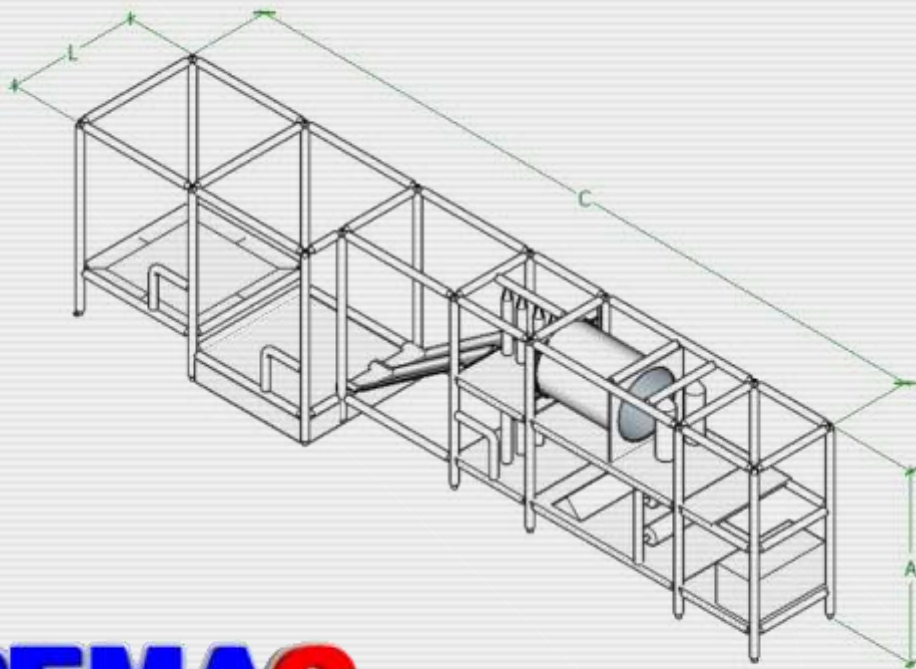

PEMAC

BRINQUEDOS

☎ 44.99913-2540 / 44.3257-13-11

OFERECENDO SEMPRE O MELHOR PREÇO COM A MELHOR QUALIDADE

MODELO PMK2023-31

Obstáculos:

Medidas: 10,45m Comprimento x
2,10m Largura x 2,30m Altura.

Materiais: isotubo blindado
antichamas, rede fio 2 malha 5x5,
espuma antichamas, lona kp-1000,
madeira compensada 18mm, aço
carbono, abraçadeiras plásticas,
parafusos e peças de plástico ou
fibra.