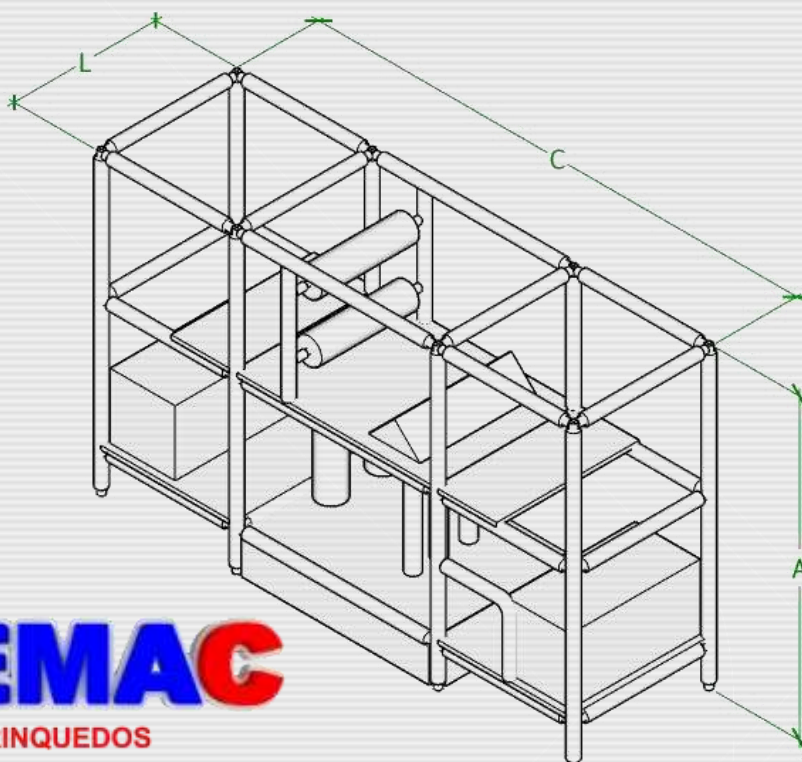

PEMAC

BRINQUEDOS

☎ 44.99913-2540 / 44.3257-13-11

OFERECENDO SEMPRE O MELHOR PREÇO COM A MELHOR QUALIDADE

MODELO PMK2023-09

Obstáculos:

Medidas: 3,70m Comprimento x
1,10m Largura x 2,00m Altura.

Materiais: isotubo blindado
antichamas, rede fio 2 malha 5x5,
espuma antichamas, lona kp-1000,
madeira compensada 18mm, aço
carbono, abraçadeiras plásticas,
parafusos e peças de plástico ou
fibra.