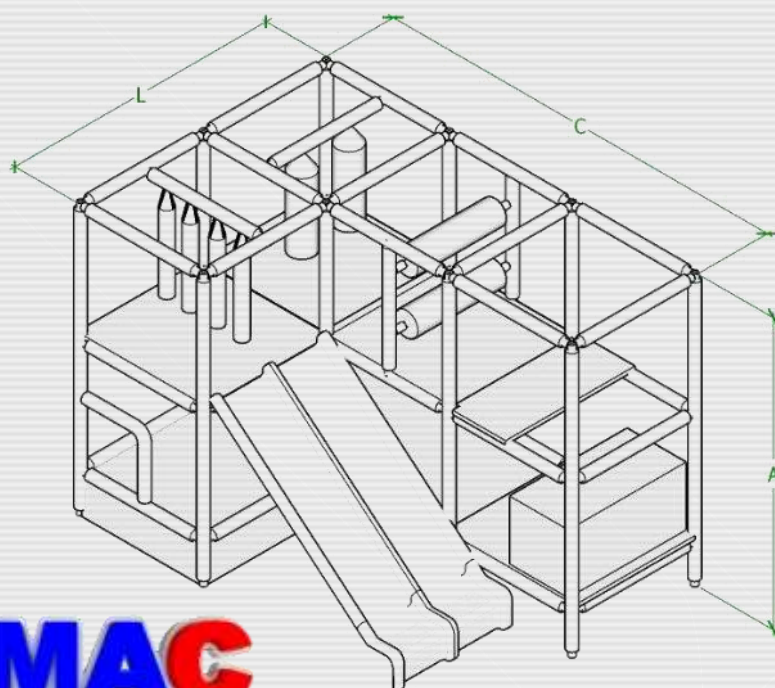

PEMAC

BRINQUEDOS

☎ 44.99913-2540 / 44.3257-13-11

OFERECENDO SEMPRE O MELHOR PREÇO COM A MELHOR QUALIDADE

MODELO PMK2023-36

Obstáculos:

Medidas: 3,20m Comprimento x
2,15m Largura x 2,30m Altura.

Materiais: isotubo blindado
antichamas, rede fio 2 malha 5x5,
espuma antichamas, lona kp-1000,
madeira compensada 18mm, aço
carbono, abraçadeiras plásticas,
parafusos e peças de plástico ou
fibra.