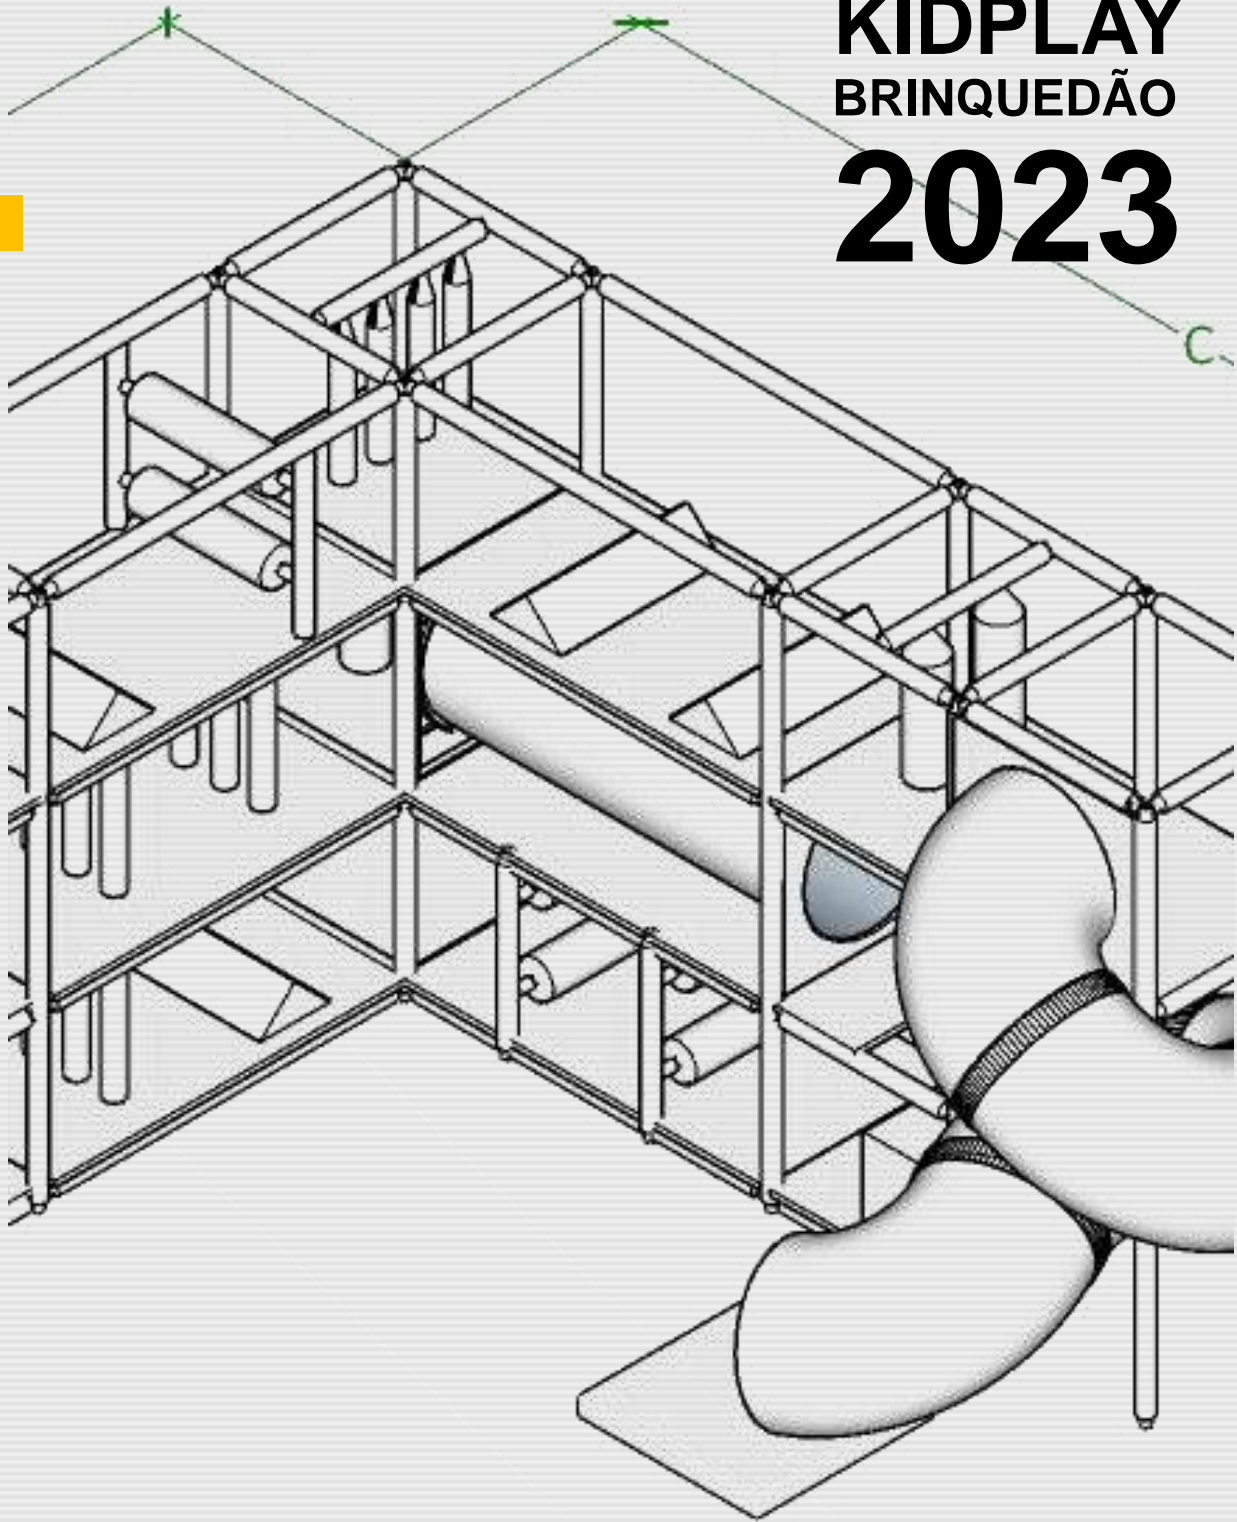

CATÁLOGO
KIDPLAY
BRINQUEDÃO
2023

PEMAC

BRINQUEDOS

MODELO PMK2023-01

Obstáculos:

Medidas: 9,45m Comprimento x
3,40m Largura x 3,00m Altura.

Materiais: isotubo blindado
antichamas, rede fio 2 malha 5x5,
espuma antichamas, lona kp-1000,
madeira compensada 18mm, aço
carbono, abraçadeiras plásticas,
parafusos e peças de plástico ou
fibra.