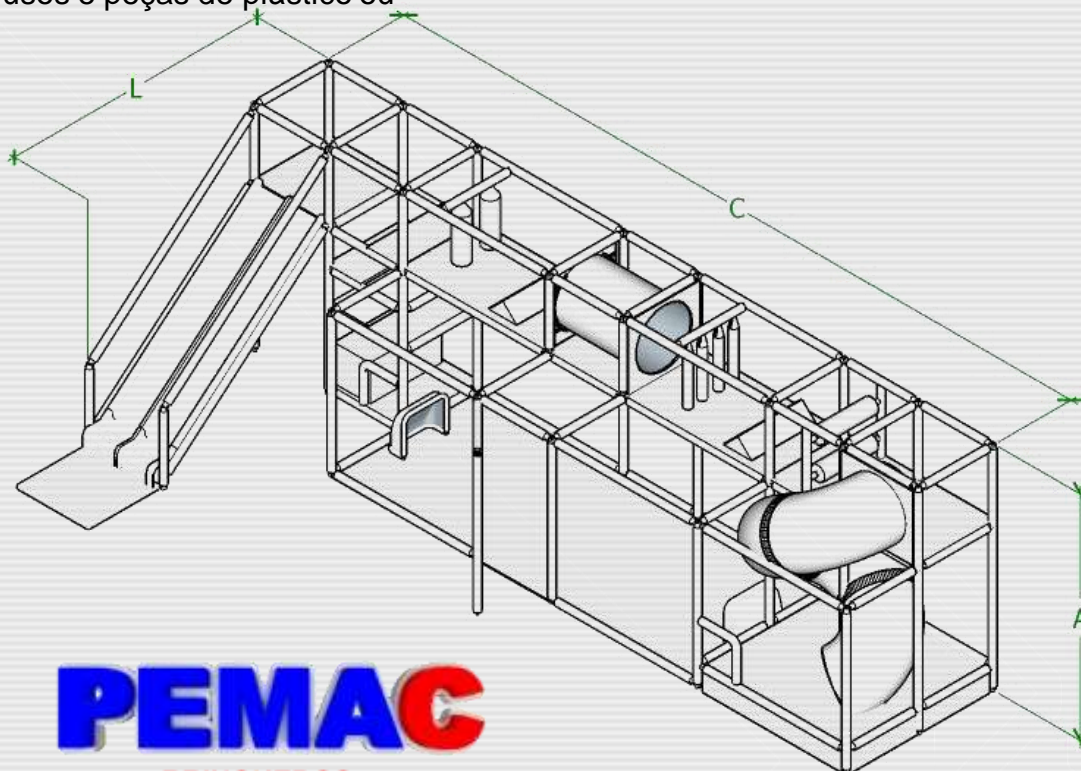

CATÁLOGO
KIDPLAY
BRINQUEDÃO
2023

PEMAC

BRINQUEDOS

MODELO PMK2023-01

Obstáculos:

Medidas: 9,45m Comprimento x
3,40m Largura x 3,00m Altura.

Materiais: isotubo blindado
antichamas, rede fio 2 malha 5x5,
espuma antichamas, lona kp-1000,
madeira compensada 18mm, aço
carbono, abraçadeiras plásticas,
parafusos e peças de plástico ou
fibra.