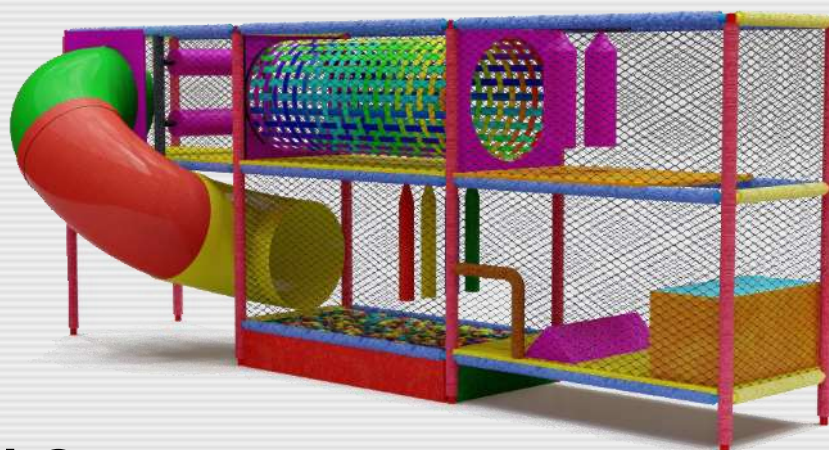

MODELO PMK2023-13

Obstáculos:

Medidas: 6,20m Comprimento x
2,20m Largura x 2,40m Altura.

Materiais: isotubo blindado
antichamas, rede fio 2 malha 5x5,
espuma antichamas, lona kp-1000,
madeira compensada 18mm, aço
carbono, abraçadeiras plásticas,
parafusos e peças de plástico ou
fibra.