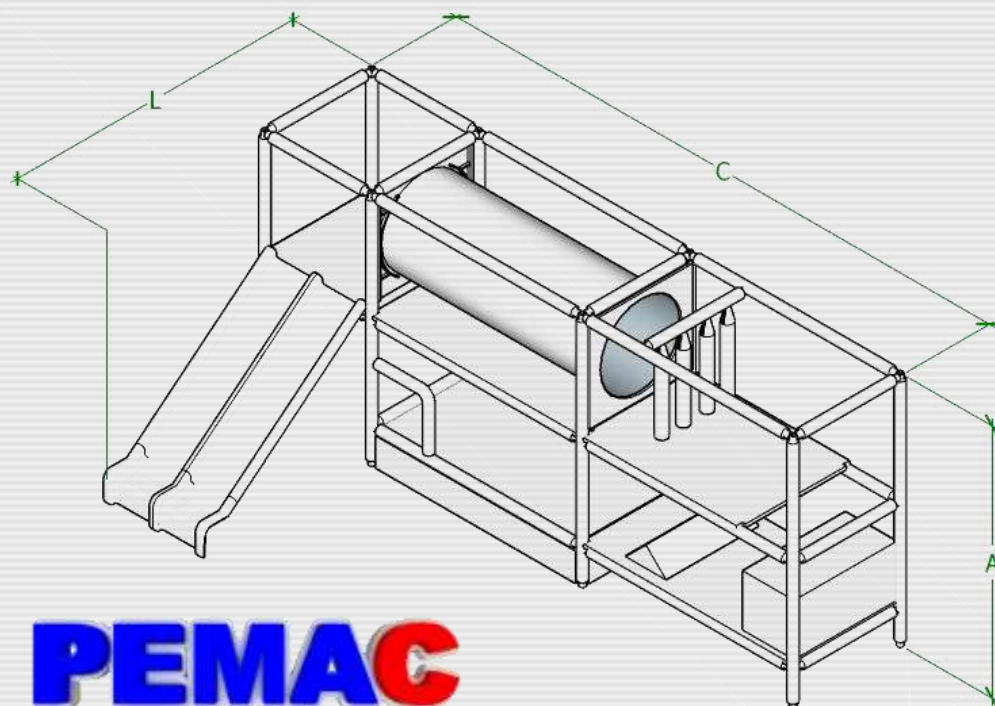

PEMAC

BRINQUEDOS

☎ 44.99913-2540 / 44.3257-13-11

OFERECENDO SEMPRE O MELHOR PREÇO COM A MELHOR QUALIDADE

MODELO PMK2023-06

Obstáculos:

Medidas: 5,20m Comprimento x
2,30m Largura x 2,00m Altura.

Materiais: isotubo blindado
antichamas, rede fio 2 malha 5x5,
espuma antichamas, lona kp-1000,
madeira compensada 18mm, aço
carbono, abraçadeiras plásticas,
parafusos e peças de plástico ou
fibra.