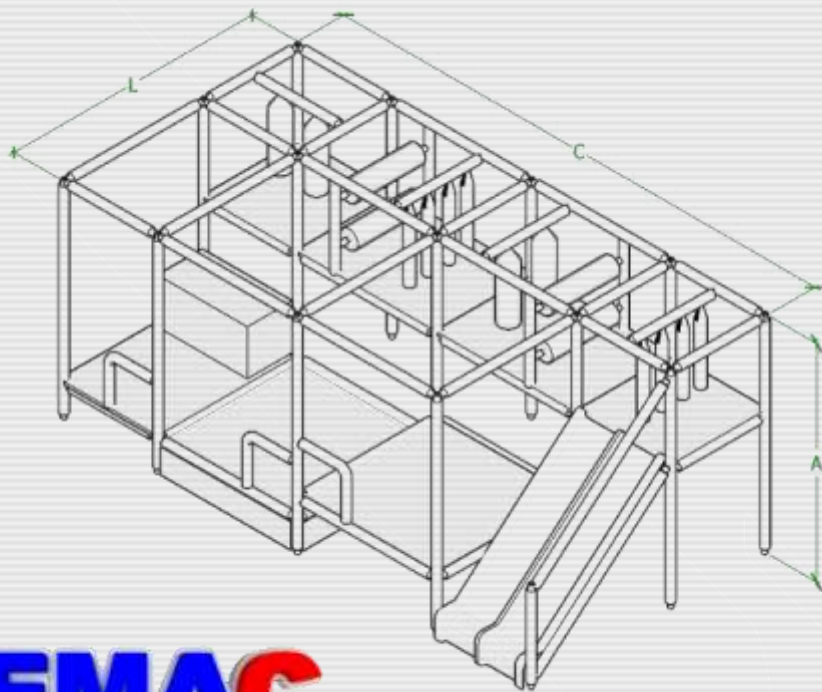

PEMAC

BRINQUEDOS

☎ 44.99913-2540 / 44.3257-13-11

OFERECENDO SEMPRE O MELHOR PREÇO COM A MELHOR QUALIDADE

MODELO PMK2023-34

Obstáculos:

Medidas: 5,25m Comprimento x
2,65m Largura x 2,00m Altura.

Materiais: isotubo blindado
antichamas, rede fio 2 malha 5x5,
espuma antichamas, lona kp-1000,
madeira compensada 18mm, aço
carbono, abraçadeiras plásticas,
parafusos e peças de plástico ou
fibra.