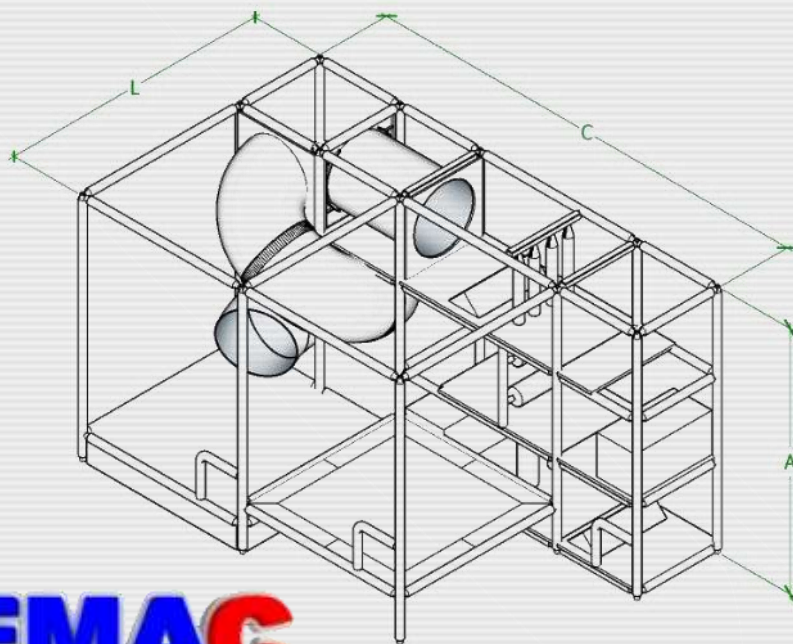

PEMAC

BRINQUEDOS

☎ 44.99913-2540 / 44.3257-13-11

OFERECENDO SEMPRE O MELHOR PREÇO COM A MELHOR QUALIDADE

MODELO PMK2023-38

Obstáculos:

Medidas: 5,25m Comprimento x
3,15m Largura x 3,00m Altura.

Materiais: isotubo blindado
antichamas, rede fio 2 malha 5x5,
espuma antichamas, lona kp-1000,
madeira compensada 18mm, aço
carbono, abraçadeiras plásticas,
parafusos e peças de plástico ou
fibra.