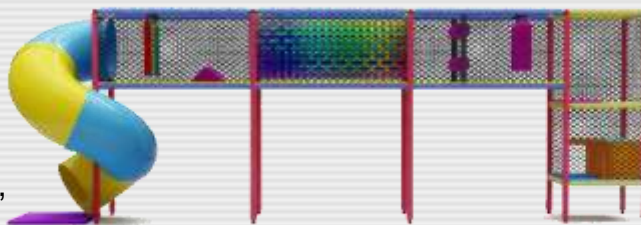

PEMAC

BRINQUEDOS

☎ 44.99913-2540 / 44.3257-13-11

OFERECENDO SEMPRE O MELHOR PREÇO COM A MELHOR QUALIDADE

MODELO PMK2023-18

Obstáculos:

Medidas: 8,30m Comprimento x
2,20m Largura x 3,00m Altura.

Materiais: isotubo blindado
antichamas, rede fio 2 malha 5x5,
espuma antichamas, lona kp-1000,
madeira compensada 18mm, aço
carbono, abraçadeiras plásticas,
parafusos e peças de plástico ou
fibra.