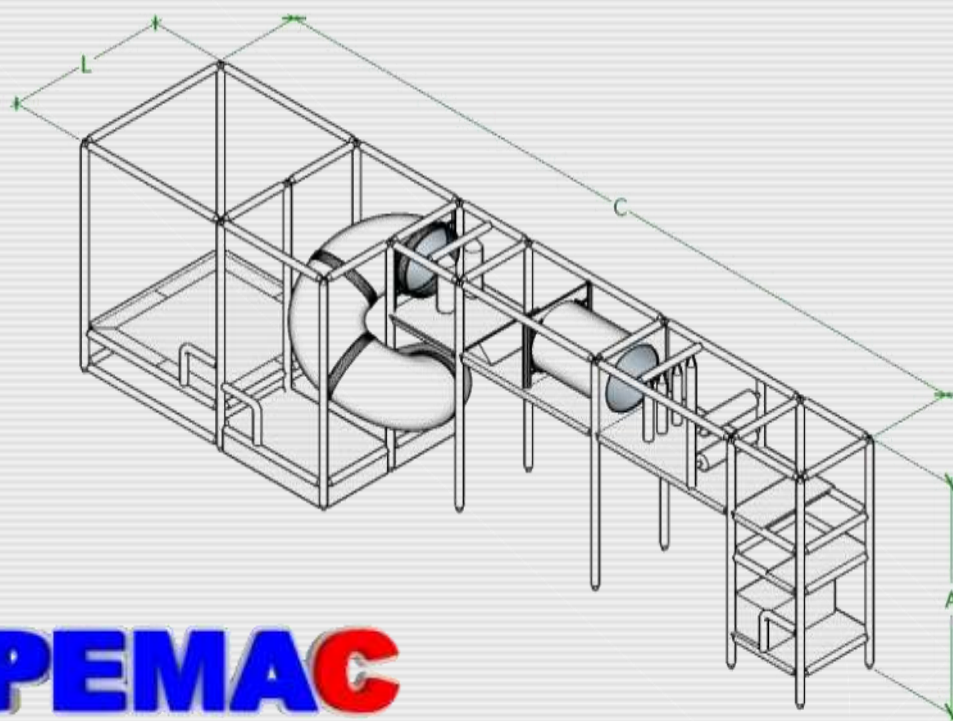

PEMAC

BRINQUEDOS

☎ 44.99913-2540 / 44.3257-13-11

OFERECENDO SEMPRE O MELHOR PREÇO COM A MELHOR QUALIDADE

MODELO PMK2023-15

Obstáculos:

Medidas: 9,85m Comprimento x
2,10m Largura x 3,00m Altura.

Materiais: isotubo blindado
antichamas, rede fio 2 malha 5x5,
espuma antichamas, lona kp-1000,
madeira compensada 18mm, aço
carbono, abraçadeiras plásticas,
parafusos e peças de plástico ou
fibra.