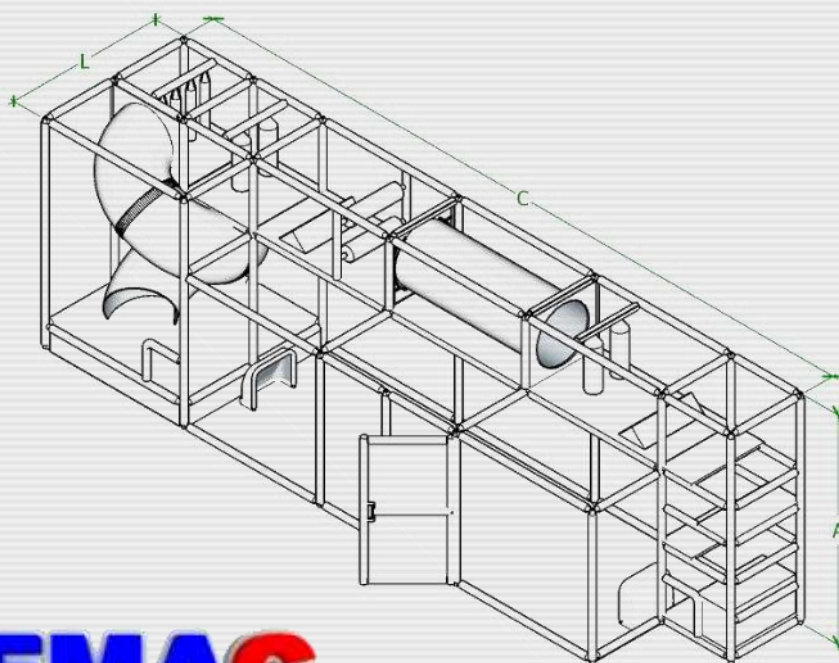

PEMAC

BRINQUEDOS

☎ 44.99913-2540 / 44.3257-13-11

OFERECENDO SEMPRE O MELHOR PREÇO COM A MELHOR QUALIDADE

MODELO PMK2023-42

Obstáculos:

Medidas: 9,30m Comprimento x
2,10m Largura x 3,00m Altura.

Materiais: isotubo blindado
antichamas, rede fio 2 malha 5x5,
espuma antichamas, lona kp-1000,
madeira compensada 18mm, aço
carbono, abraçadeiras plásticas,
parafusos e peças de plástico ou
fibra.