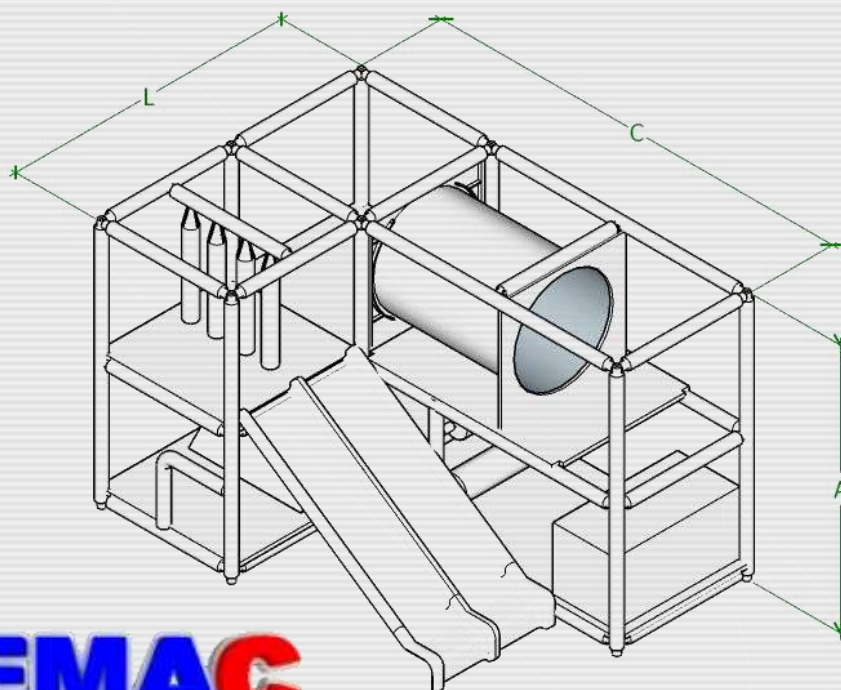

PEMAC

BRINQUEDOS

☎ 44.99913-2540 / 44.3257-13-11

OFERECENDO SEMPRE O MELHOR PREÇO COM A MELHOR QUALIDADE

MODELO PMK2023-23

Obstáculos:

Medidas: 3,15m Comprimento x
2,15m Largura x 2,00m Altura.

Materiais: isotubo blindado
antichamas, rede fio 2 malha 5x5,
espuma antichamas, lona kp-1000,
madeira compensada 18mm, aço
carbono, abraçadeiras plásticas,
parafusos e peças de plástico ou
fibra.