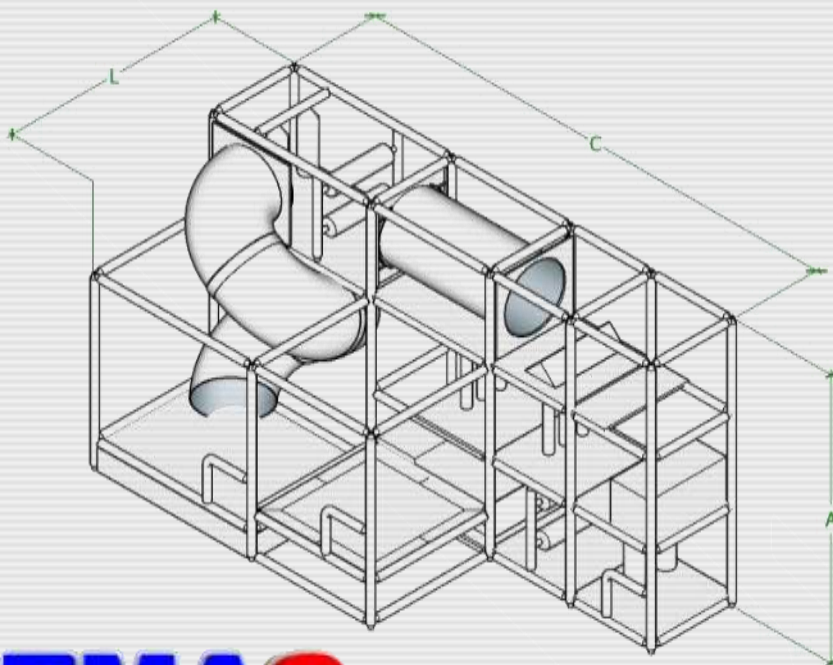

PEMAC

BRINQUEDOS

☎ 44.99913-2540 / 44.3257-13-11

OFERECENDO SEMPRE O MELHOR PREÇO COM A MELHOR QUALIDADE

MODELO PMK2023-45

Obstáculos:

Medidas: 5,75m Comprimento x
2,65m Largura x 3,00m Altura.

Materiais: isotubo blindado
antichamas, rede fio 2 malha 5x5,
espuma antichamas, lona kp-1000,
madeira compensada 18mm, aço
carbono, abraçadeiras plásticas,
parafusos e peças de plástico ou
fibra.