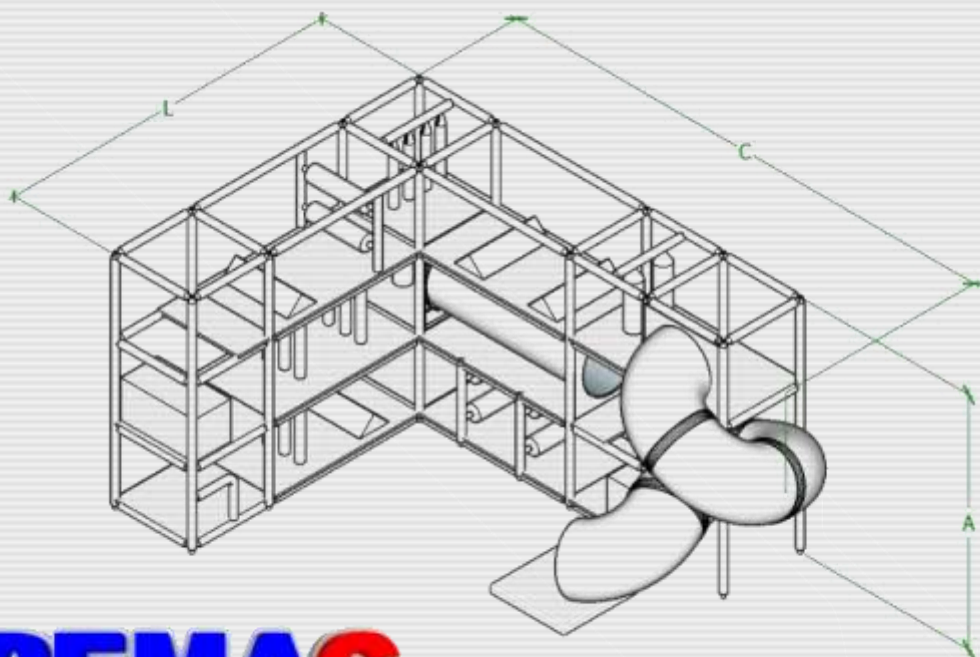

PEMAC

BRINQUEDOS

☎ 44.99913-2540 / 44.3257-13-11

OFERECENDO SEMPRE O MELHOR PREÇO COM A MELHOR QUALIDADE

MODELO PMK2023-32

Obstáculos:

Medidas: 5,25m Comprimento x
4,20m Largura x 3,30m Altura.

Materiais: isotubo blindado
antichamas, rede fio 2 malha 5x5,
espuma antichamas, lona kp-1000,
madeira compensada 18mm, aço
carbono, abraçadeiras plásticas,
parafusos e peças de plástico ou
fibra.