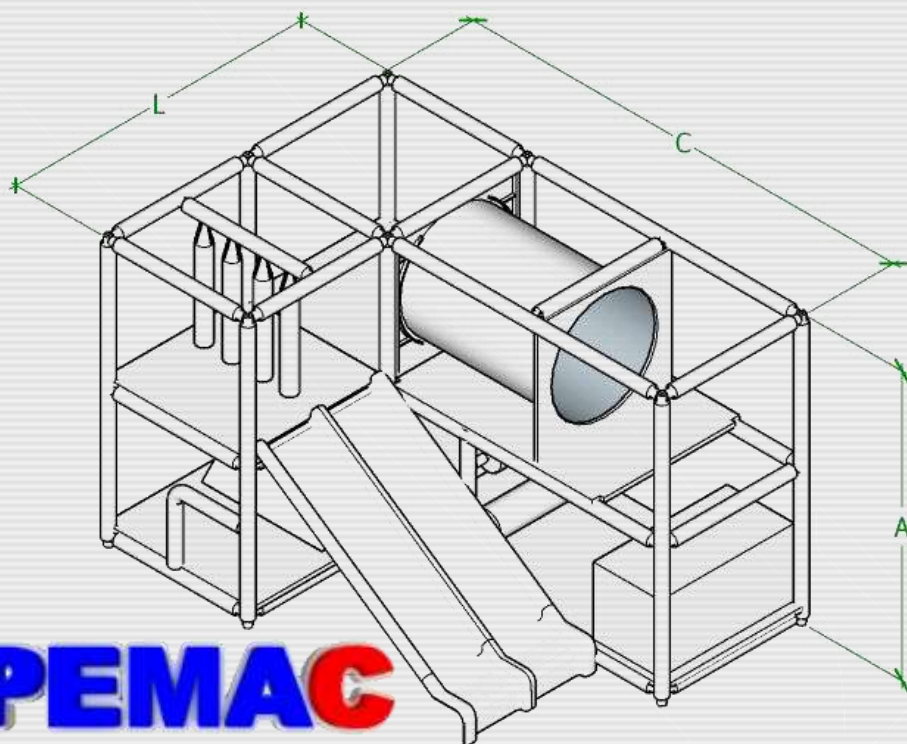

PEMAC

BRINQUEDOS

☎ 44.99913-2540 / 44.3257-13-11

OFERECENDO SEMPRE O MELHOR PREÇO COM A MELHOR QUALIDADE

MODELO PMK2023-05

Obstáculos:

Medidas: 3,15m Comprimento x
2,15m Largura x 2,00m Altura.

Materiais: isotubo blindado
antichamas, rede fio 2 malha 5x5,
espuma antichamas, lona kp-1000,
madeira compensada 18mm, aço
carbono, abraçadeiras plásticas,
parafusos e peças de plástico ou
fibra.