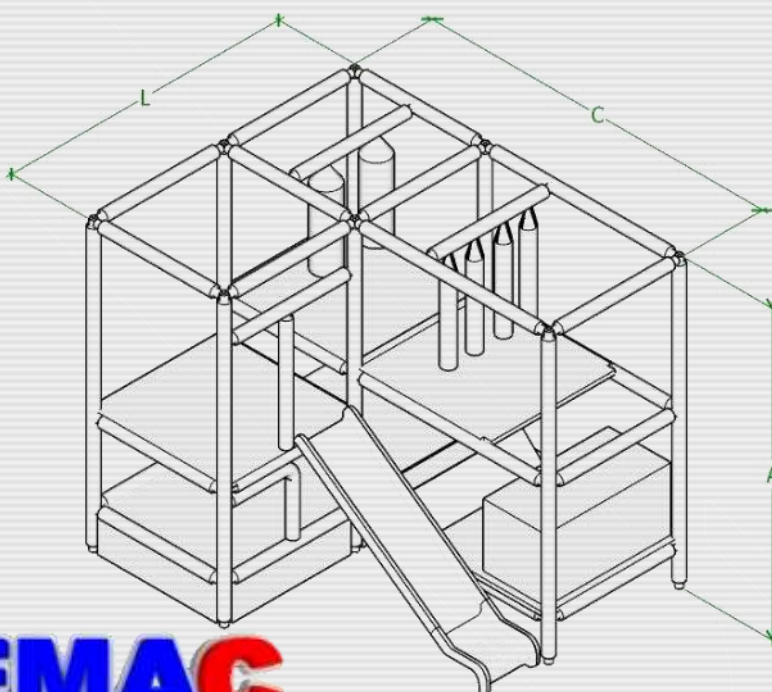

PEMAC

BRINQUEDOS

☎ 44.99913-2540 / 44.3257-13-11

OFERECENDO SEMPRE O MELHOR PREÇO COM A MELHOR QUALIDADE

MODELO PMK2023-20

Obstáculos:

Medidas: 2,55m Comprimento x
2,15m Largura x 2,00m Altura.

Materiais: isotubo blindado
antichamas, rede fio 2 malha 5x5,
espuma antichamas, lona kp-1000,
madeira compensada 18mm, aço
carbono, abraçadeiras plásticas,
parafusos e peças de plástico ou
fibra.