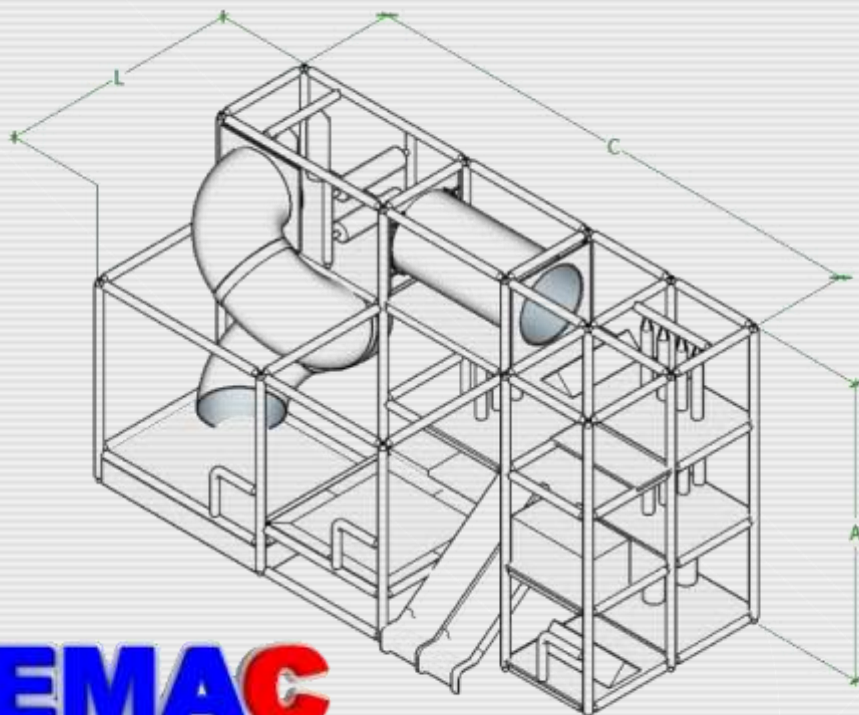

PEMAC

BRINQUEDOS

☎ 44.99913-2540 / 44.3257-13-11

OFERECENDO SEMPRE O MELHOR PREÇO COM A MELHOR QUALIDADE

MODELO PMK2023-27

Obstáculos:

Medidas: 5,75m Comprimento x
3,15m Largura x 3,00m Altura.

Materiais: isotubo blindado
antichamas, rede fio 2 malha 5x5,
espuma antichamas, lona kp-1000,
madeira compensada 18mm, aço
carbono, abraçadeiras plásticas,
parafusos e peças de plástico ou
fibra.