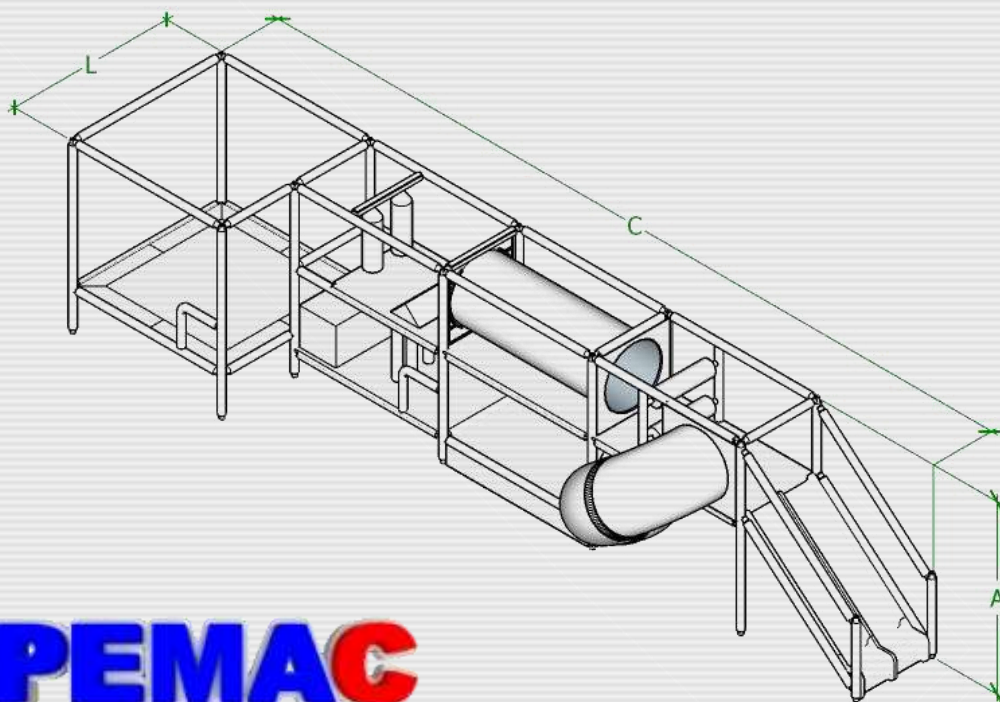

PEMAC

BRINQUEDOS

☎ 44.99913-2540 / 44.3257-13-11

OFERECENDO SEMPRE O MELHOR PREÇO COM A MELHOR QUALIDADE

MODELO PMK2023-14

Obstáculos:

Medidas: 10,50m Comprimento x
2,10m Largura x 2,40m Altura.

Materiais: isotubo blindado
antichamas, rede fio 2 malha 5x5,
espuma antichamas, lona kp-1000,
madeira compensada 18mm, aço
carbono, abraçadeiras plásticas,
parafusos e peças de plástico ou
fibra.