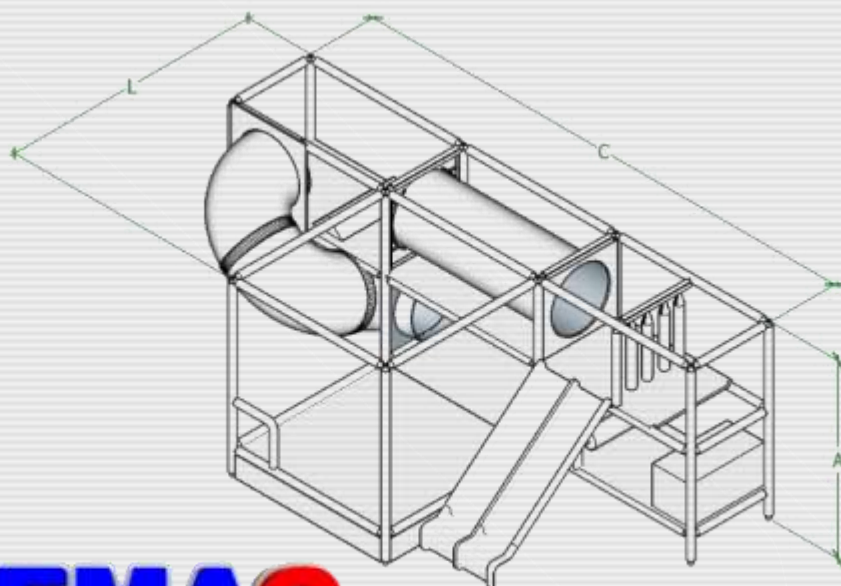

PEMAC

BRINQUEDOS

☎ 44.99913-2540 / 44.3257-13-11

OFERECENDO SEMPRE O MELHOR PREÇO COM A MELHOR QUALIDADE

MODELO PMK2023-22

Obstáculos:

Medidas: 6,20m Comprimento x
3,15m Largura x 2,40m Altura.

Materiais: isotubo blindado
antichamas, rede fio 2 malha 5x5,
espuma antichamas, lona kp-1000,
madeira compensada 18mm, aço
carbono, abraçadeiras plásticas,
parafusos e peças de plástico ou
fibra.