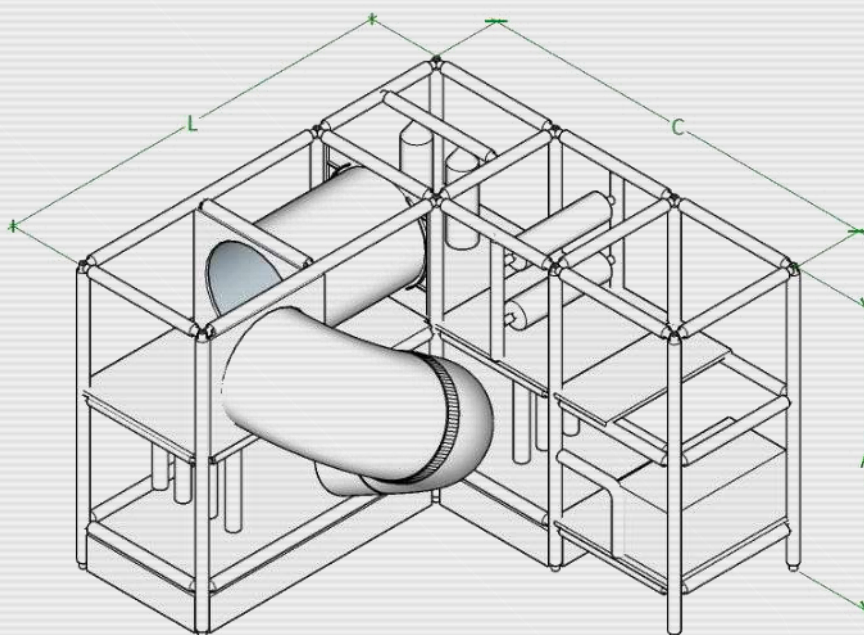

PEMAC

BRINQUEDOS

☎ 44.99913-2540 / 44.3257-13-11

OFERECENDO SEMPRE O MELHOR PREÇO COM A MELHOR QUALIDADE

MODELO PMK2023-33

Obstáculos:

Medidas: 3,20m Comprimento x
3,15m Largura x 2,30m Altura.

Materiais: isotubo blindado
antichamas, rede fio 2 malha 5x5,
espuma antichamas, lona kp-1000,
madeira compensada 18mm, aço
carbono, abraçadeiras plásticas,
parafusos e peças de plástico ou
fibra.