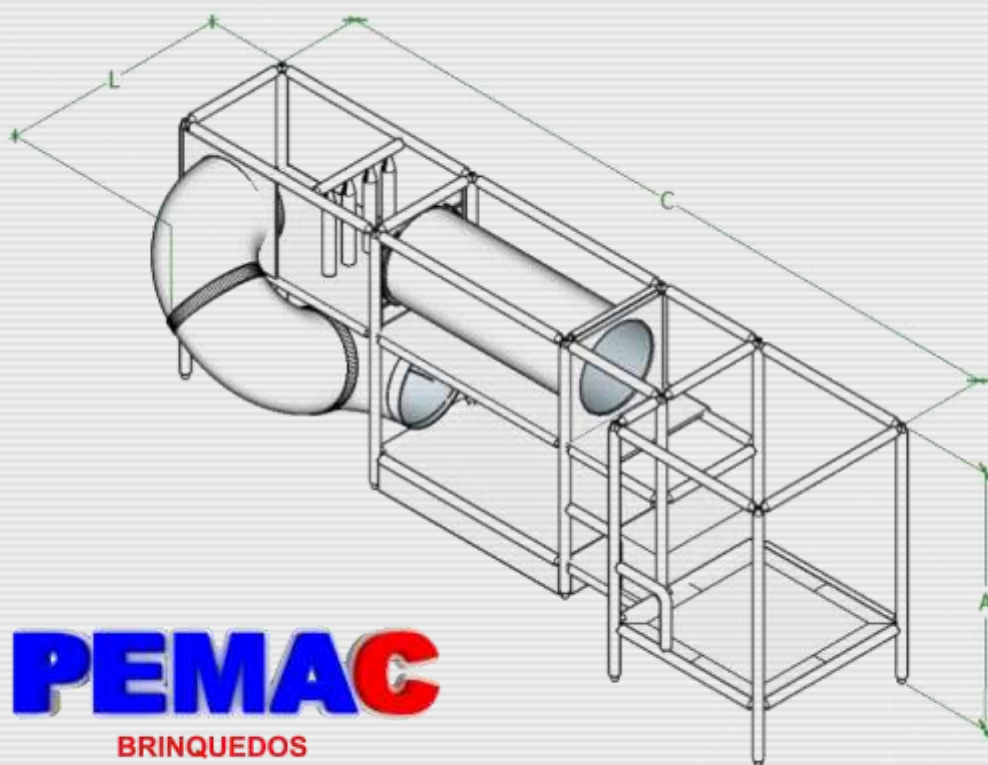

PEMAC

BRINQUEDOS

☎ 44.99913-2540 / 44.3257-13-11

OFERECENDO SEMPRE O MELHOR PREÇO COM A MELHOR QUALIDADE

MODELO PMK2023-11

Obstáculos:

Medidas: 7,25m Comprimento x
2,20m Largura x 2,40m Altura.

Materiais: isotubo blindado
antichamas, rede fio 2 malha 5x5,
espuma antichamas, lona kp-1000,
madeira compensada 18mm, aço
carbono, abraçadeiras plásticas,
parafusos e peças de plástico ou
fibra.