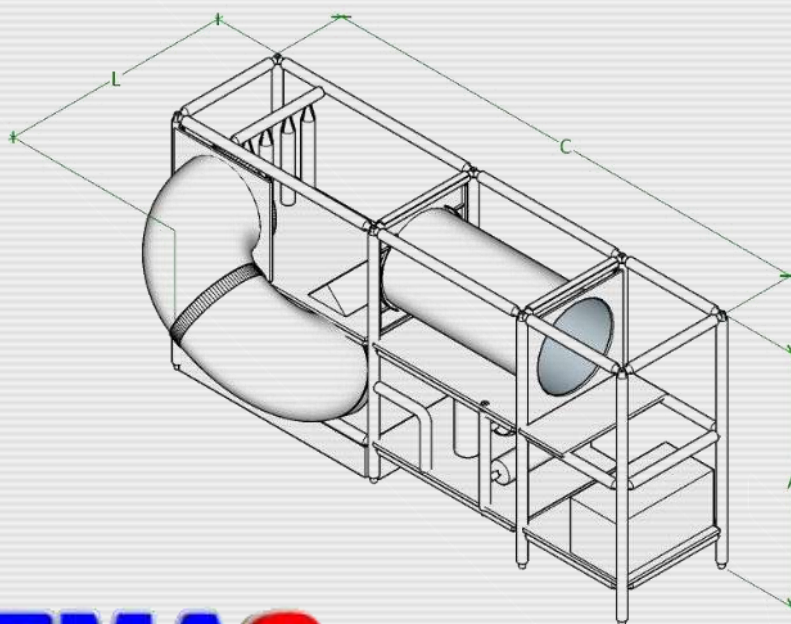

PEMAC

BRINQUEDOS

☎ 44.99913-2540 / 44.3257-13-11

OFERECENDO SEMPRE O MELHOR PREÇO COM A MELHOR QUALIDADE

MODELO PMK2023-35

Obstáculos:

Medidas: 4,70m Comprimento x
2,20m Largura x 2,30m Altura.

Materiais: isotubo blindado
antichamas, rede fio 2 malha 5x5,
espuma antichamas, lona kp-1000,
madeira compensada 18mm, aço
carbono, abraçadeiras plásticas,
parafusos e peças de plástico ou
fibra.

PEMAC

BRINQUEDOS

☎ 44.99913-2540 / 44.3257-13-11

OFERECENDO SEMPRE O MELHOR PREÇO COM A MELHOR QUALIDADE

MODELO PMK2023-36

Obstáculos:

Medidas: 3,20m Comprimento x
2,15m Largura x 2,30m Altura.

Materiais: isotubo blindado
antichamas, rede fio 2 malha 5x5,
espuma antichamas, lona kp-1000,
madeira compensada 18mm, aço
carbono, abraçadeiras plásticas,
parafusos e peças de plástico ou
fibra.