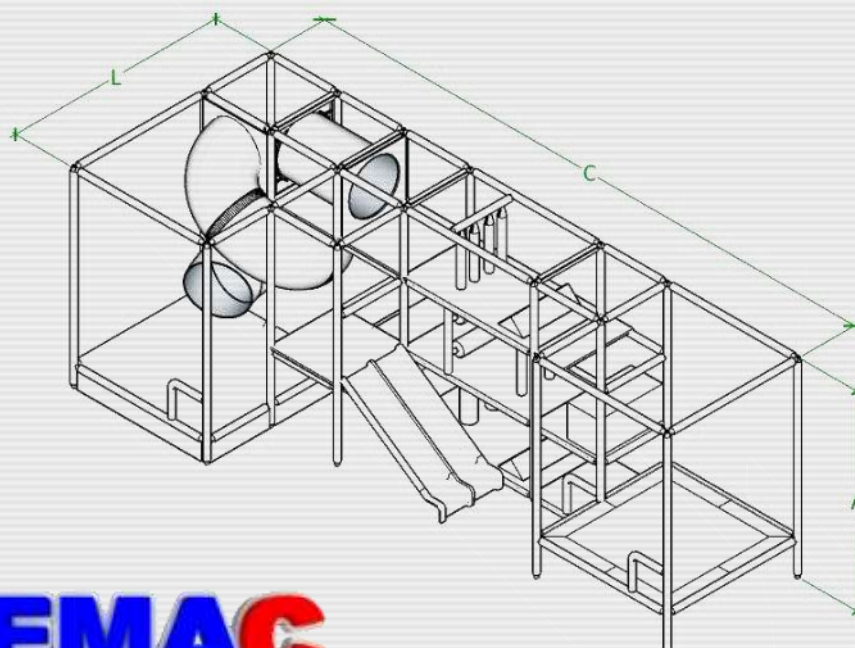

PEMAC

BRINQUEDOS

☎ 44.99913-2540 / 44.3257-13-11

OFERECENDO SEMPRE O MELHOR PREÇO COM A MELHOR QUALIDADE

MODELO PMK2023-39

Obstáculos:

Medidas: 8,35m Comprimento x
3,15m Largura x 3,00m Altura.

Materiais: isotubo blindado
antichamas, rede fio 2 malha 5x5,
espuma antichamas, lona kp-1000,
madeira compensada 18mm, aço
carbono, abraçadeiras plásticas,
parafusos e peças de plástico ou
fibra.