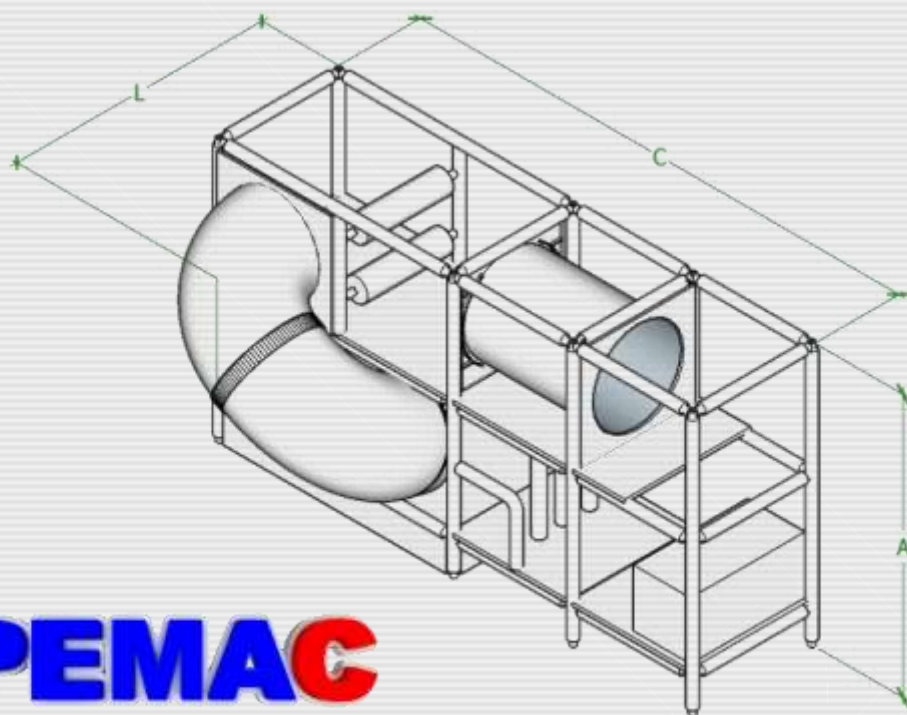

PEMAC

BRINQUEDOS

☎ 44.99913-2540 / 44.3257-13-11

OFERECENDO SEMPRE O MELHOR PREÇO COM A MELHOR QUALIDADE

MODELO PMK2023-17

Obstáculos:

Medidas: 4,20m Comprimento x
2,20m Largura x 2,30m Altura.

Materiais: isotubo blindado
antichamas, rede fio 2 malha 5x5,
espuma antichamas, lona kp-1000,
madeira compensada 18mm, aço
carbono, abraçadeiras plásticas,
parafusos e peças de plástico ou
fibra.