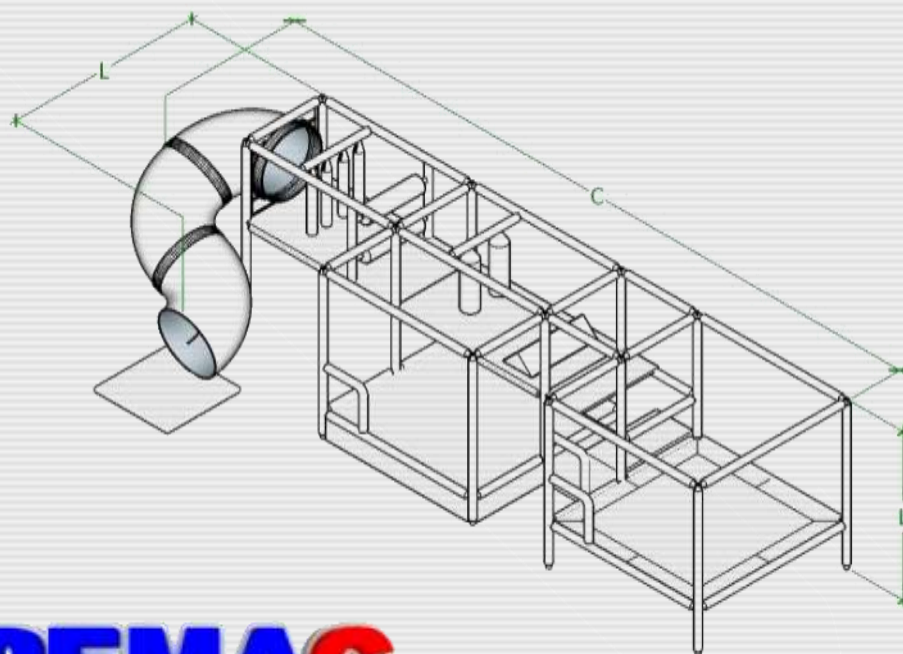

PEMAC

BRINQUEDOS

☎ 44.99913-2540 / 44.3257-13-11

OFERECENDO SEMPRE O MELHOR PREÇO COM A MELHOR QUALIDADE

MODELO PMK2023-43

Obstáculos:

Medidas: 8,35m Comprimento x
2,20m Largura x 2,40m Altura.

Materiais: isotubo blindado
antichamas, rede fio 2 malha 5x5,
espuma antichamas, lona kp-1000,
madeira compensada 18mm, aço
carbono, abraçadeiras plásticas,
parafusos e peças de plástico ou
fibra.