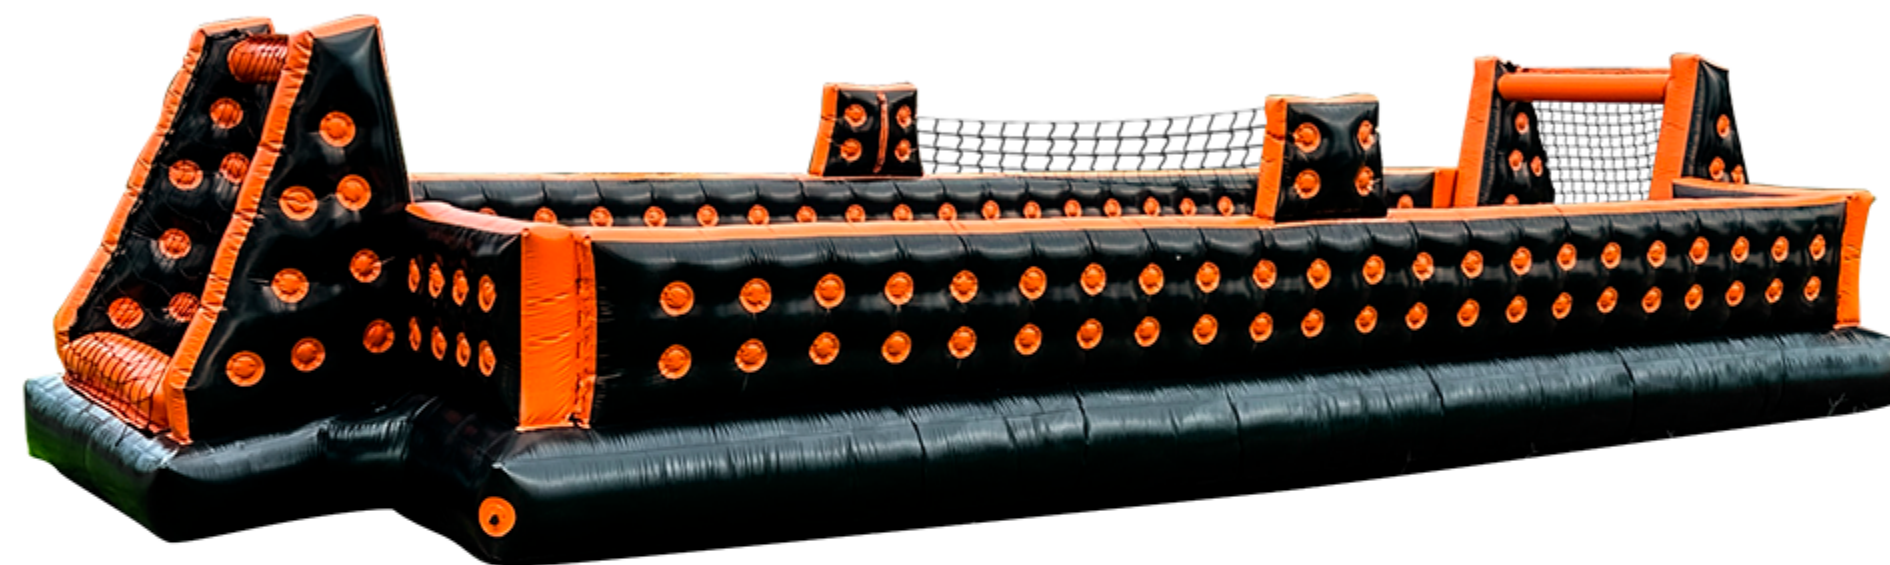

Quadra futsabão 12x6 2 em 1

DIMENSÕES

PAREDINHA 90CM

COMPRIMENTO: 12,00m

LARGURA: 6,00m

Peso máximo suportado: 250kg
Peso total do produto: 130kg

R$ 11.950,00

c/ motor incluso.

+